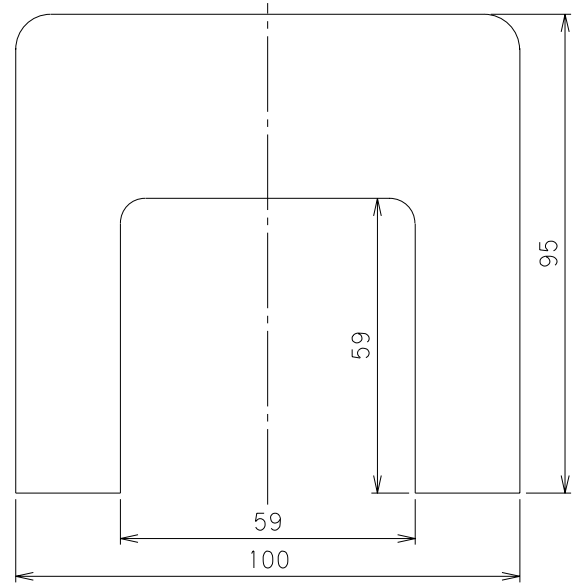

番号	部品名称	材質	数量	備考

		Mコード (製品コード)	14630
品名	水栓パン用スペーサー	型式 (略号)	SP-S 60
前澤化成工業株式会社		図番	90000301