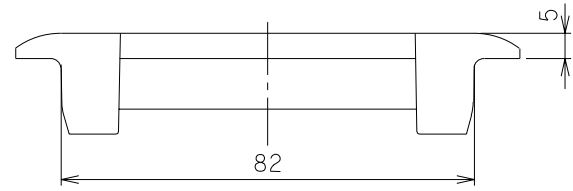

番号	部品名称	材質	数量	備考

		Mコード (製品コード)	14630
品名	水栓パン用スペーサー	型式 (略号)	SP-S 60
前澤化成工業株式会社		図番	90000301