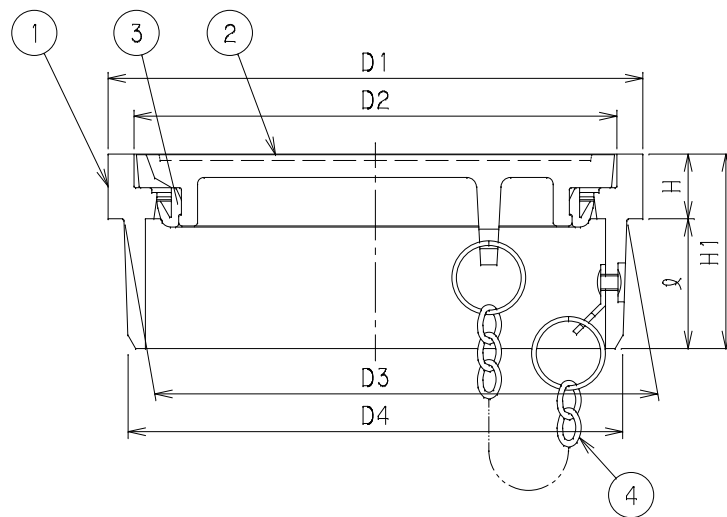

番号	部品名称	材質	数量	備考
1	本体	PVC	1	
2	蓋	FCD450	1	
3	リング	PE	1	
4	鎖	SUS304	1	

呼び径 記号	D1	D2	D3	D4	ℓ	H	H1	Mコード
100	114	107	108.0	106.1	25	13	38	13786
150	165	149	155.2	152.6	40	20	60	13777

品名	バルブボックス	型式 (略号)	SSVD□□□E鎖 止水栓
前澤化成工業株式会社		図番	03041460