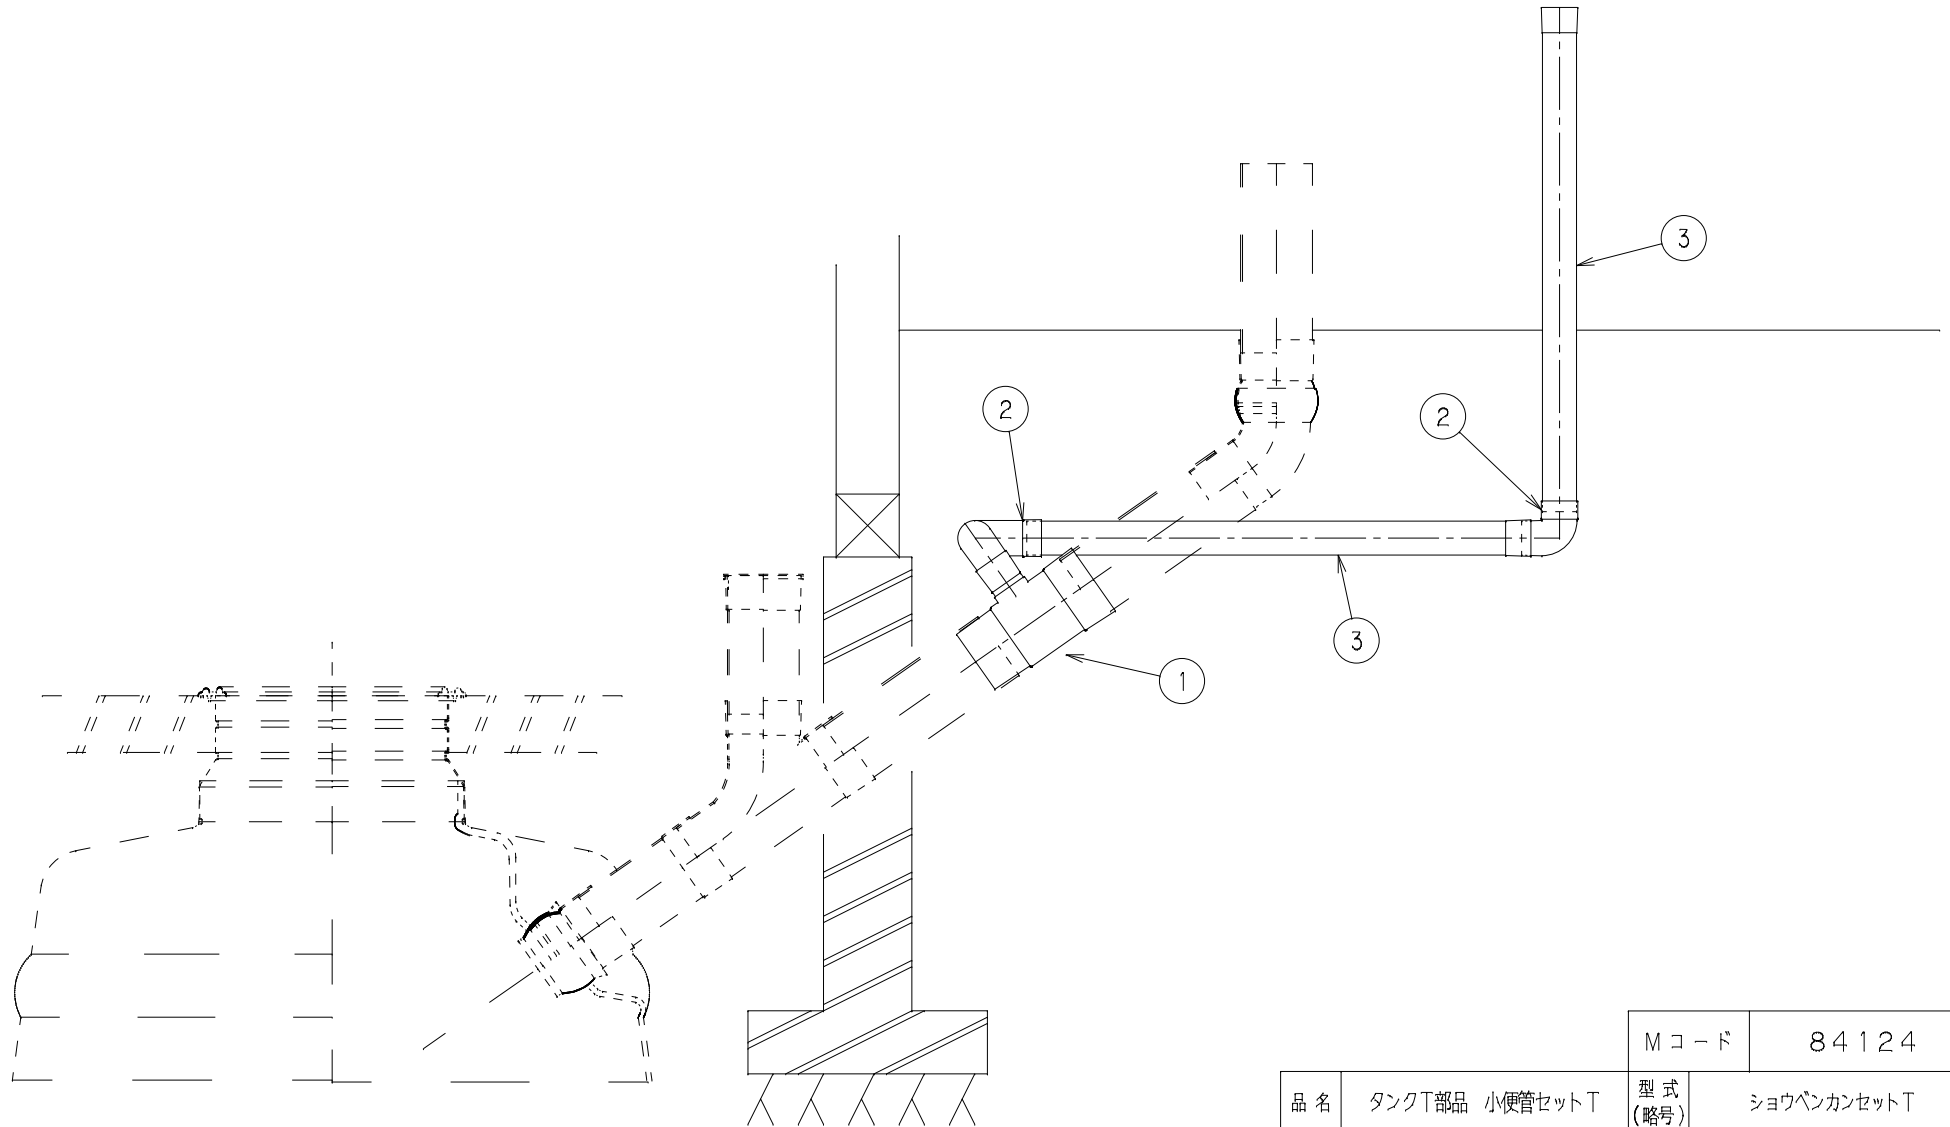

番号	部品名称	材質	数量	備考
1	小便管チーズ	P V C	1	φ114×φ54
2	小便管エルボ	P V C	3	φ54×85°
3	小便管	P V C	2	φ54×800LS付

		Mコード	84124
品名	タンクT部品 小便管セットT	型式 (略号)	ショウベンカンセットT
前澤化成工業株式会社		図番	09045004