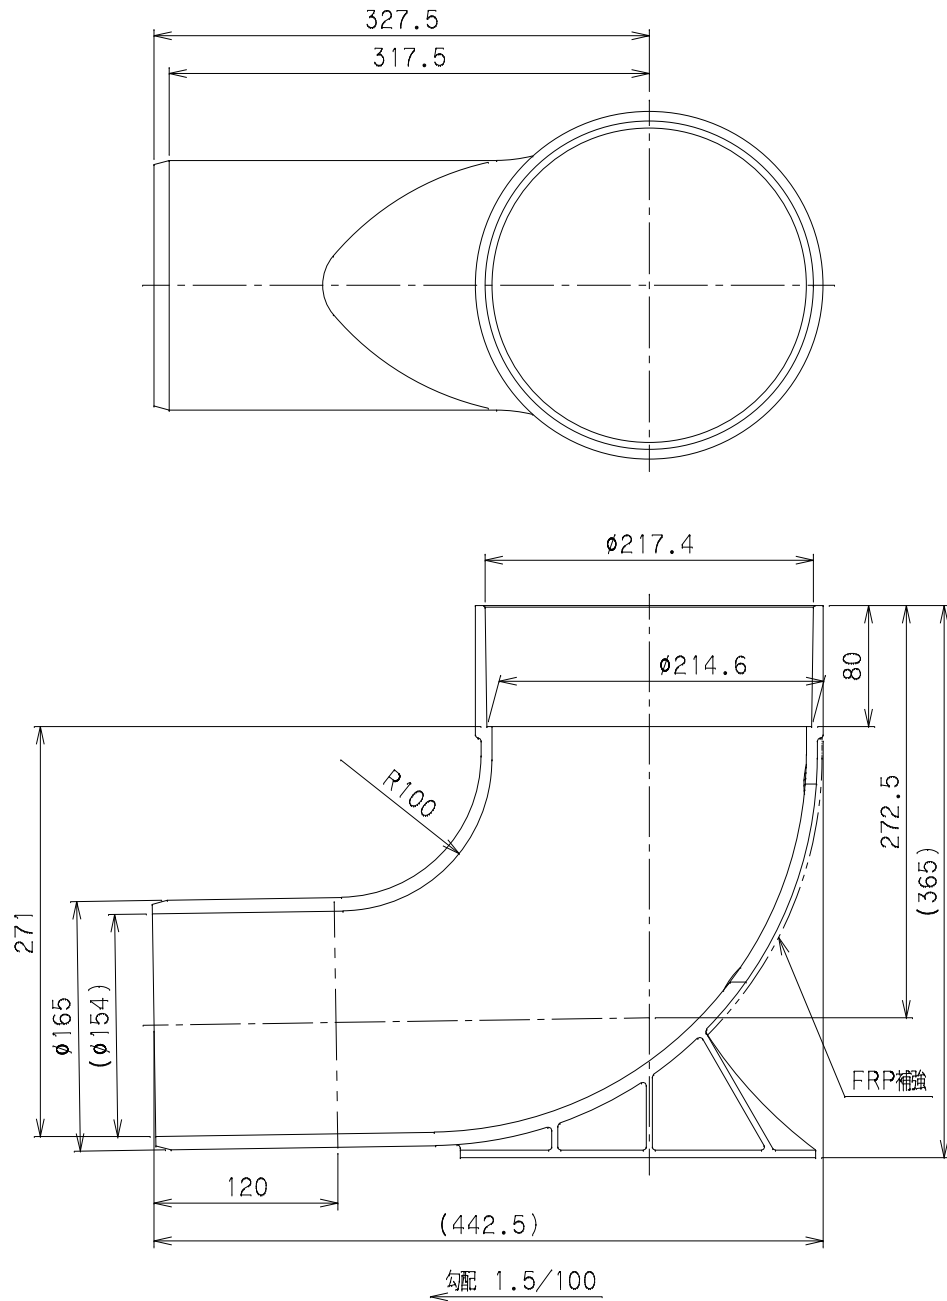

番号	部品名称	材質	数量	備考
		PVC		

		Mコード	48570
品名	ビニホール 起点	型式 (略号)	VH-KT 150-200S
前澤化成工業株式会社		図番	06000114