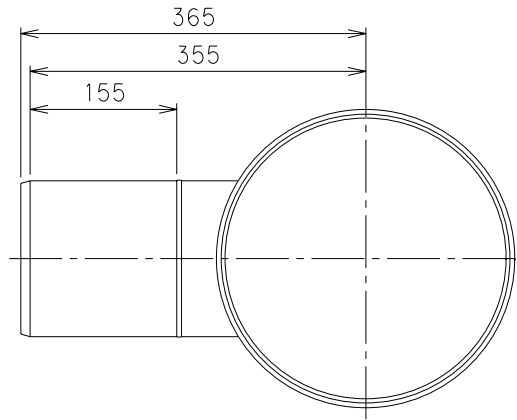

番号	部品名称	材質	数量	備考
		HIPVC		

		Mコード (製品コード)	44178
品名	ビニホール 起点	型式 (略号)	VH-KT 150-300PN
前澤化成工業株式会社		図番	06050101