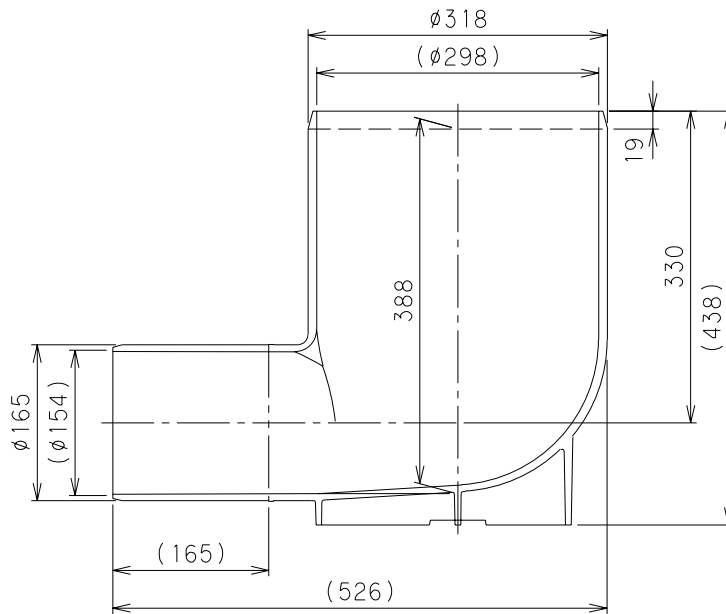

番号	部品名称	材質	数量	備考
		HIPVC		

		Mコード (製品コード)	44178
品名	ビニホール 起点	型式 (略号)	VH-KT 150-300PN
前澤化成工業株式会社		図番	06050101