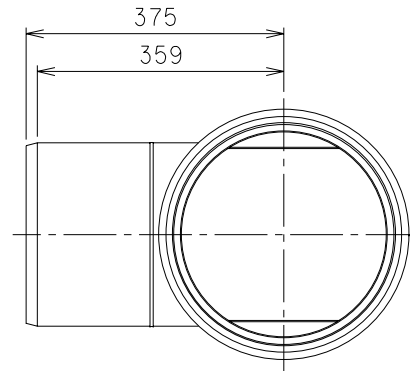

番号	部品名称	材質	数量	備考
1	本体	HIPVC	1	
2	ゴム輪 300	SBR	1	

		Mコード (製品コード)	44479
品名	ビニール 起点	型式 (略号)	VH-KT 250-300
前澤化成工業株式会社		図番	06040301