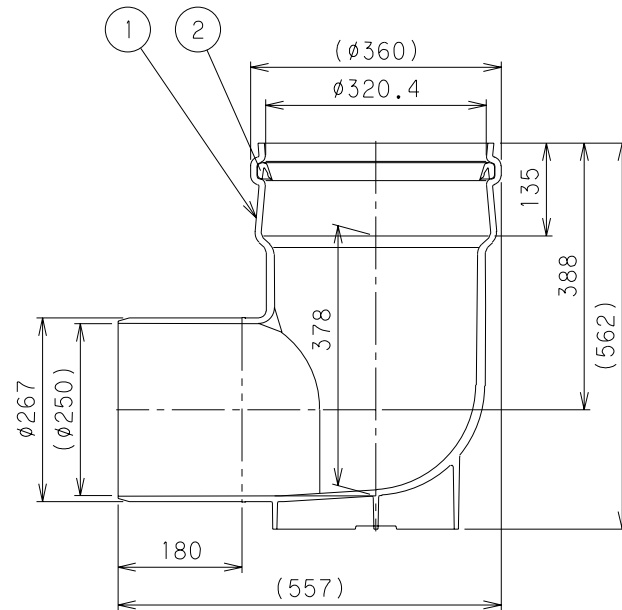

番号	部品名称	材質	数量	備考
1	本体	HIPVC	1	
2	ゴム輪 300	SBR	1	

		Mコード (製品コード)	44479
品名	ビニール 起点	型式 (略号)	VH-KT 250-300
前澤化成工業株式会社		図番	06040301