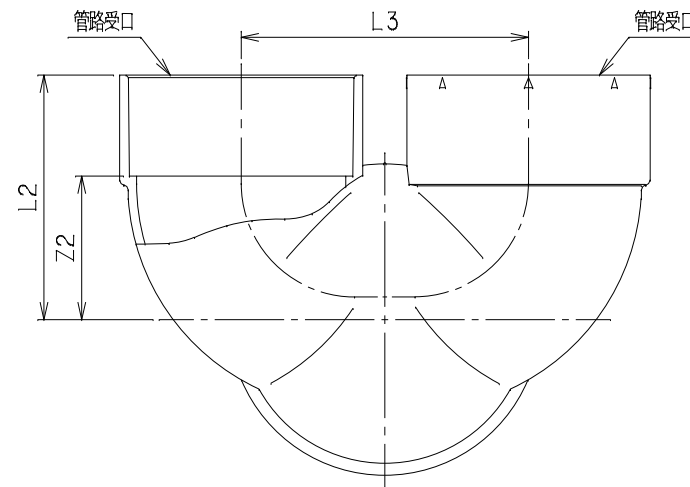

番号	部品名称	材質	数量	備考
	本体	PVC		

呼径	記号	L1	L2	L3	Z1	Z2	Mコード
100S×75S		107	97	114	57	57	70890

← 勾配 2/100

品名	二方エルボ	型式 (略号)	WLS
前澤化成工業株式会社		図番	04030500