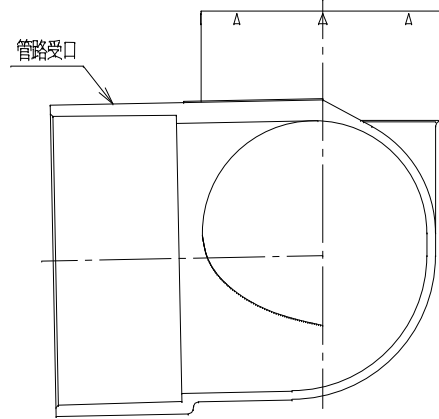

番号	部品名称	材質	数量	備考
	本体	PVC		

呼径	記号	L1	L2	L3	Z1	Z2	Mコード
100S×75S		107	97	114	57	57	70890

← 勾配 2/100

品名	二方エルボ	型式 (略号)	WLS
前澤化成工業株式会社		図番	04030500