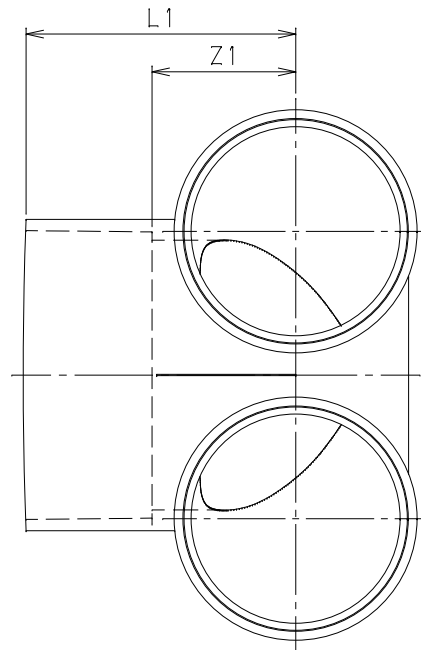

番号	部品名称	材質	数量	備考
	本体	PVC		

呼径	記号	L1	L2	L3	Z1	Z2	Mコード
100S×75S		107	97	114	57	57	70890

← 勾配 2/100

品名	二方エルボ	型式 (略号)	WLS
前澤化成工業株式会社		図番	04030500