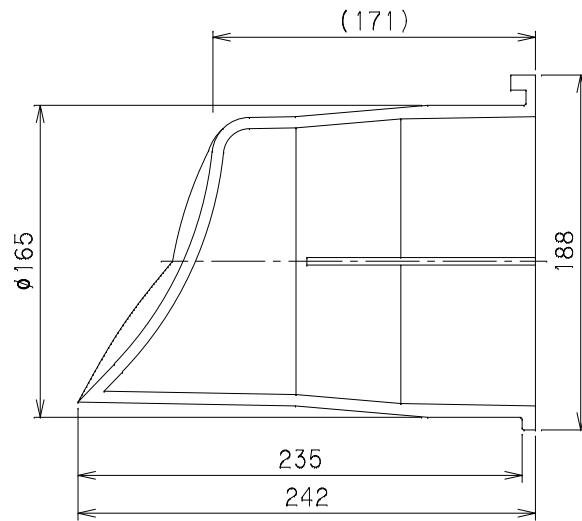

番号	部品名称	材質	数量	備考
		PVC		

		Mコード	47420
品名	ビニホール起点用キャップ	型式 (略号)	VHC 150-300
前澤化成工業株式会社		図番	06900101