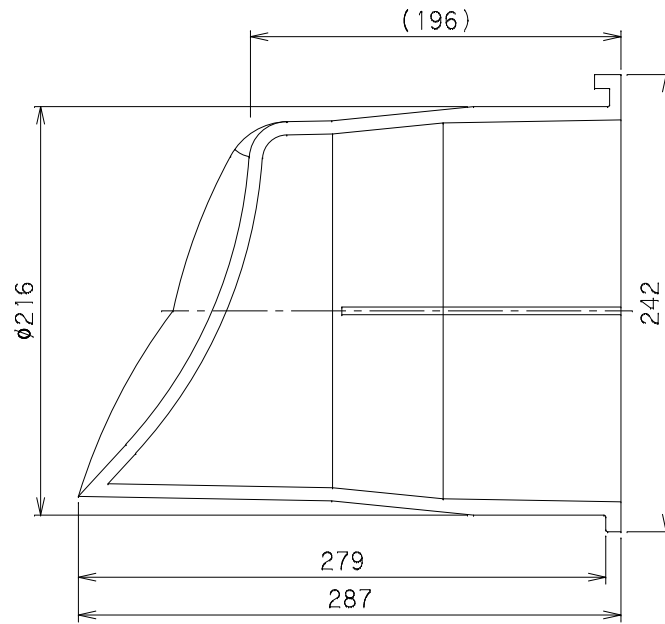

番号	部品名称	材質	数量	備考
		PVC		

		Mコード	47421
品名	ビニール起点用キャップ	型式 (略号)	VHC 200-300
前澤化成工業株式会社		図番	06900102