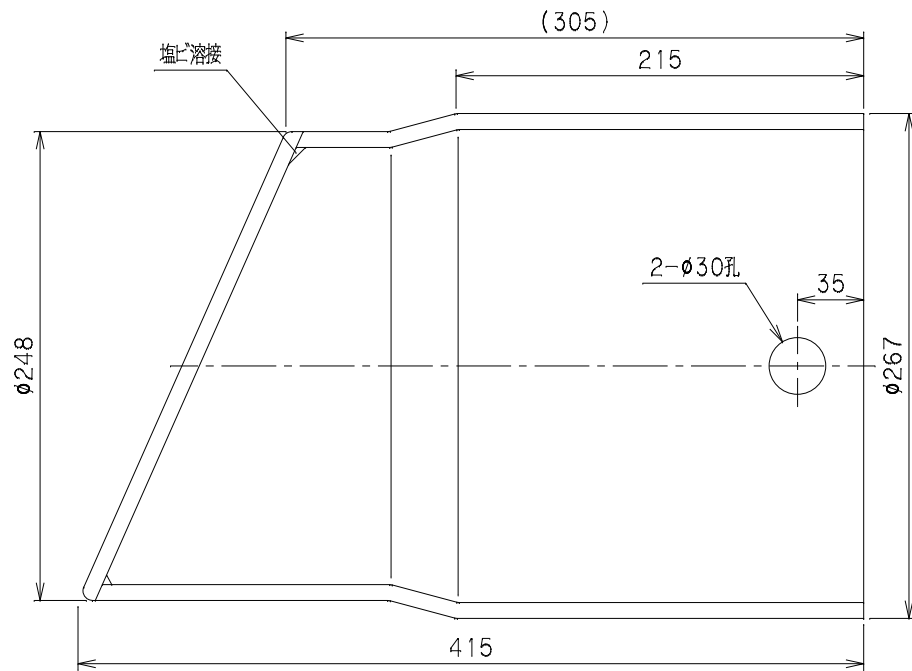

番号	部品名称	材質	数量	備考
		PVC		

		Mコード	47422
品名	ビニール起点用キャップ	型式 (略号)	VHC 250-300
前澤化成工業株式会社		図番	06900103