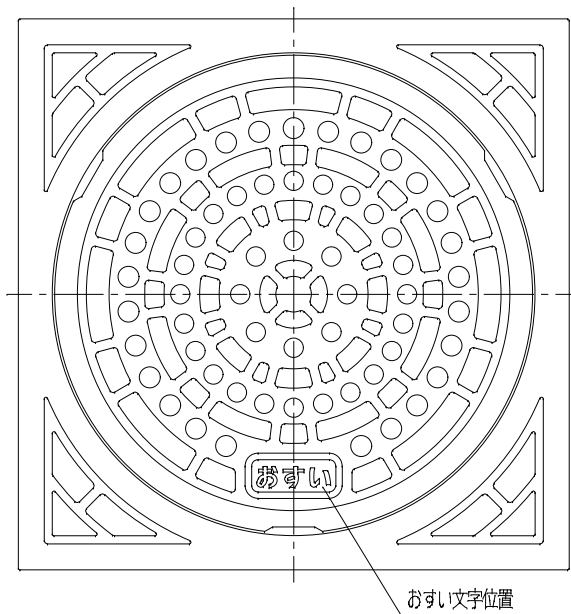

番号	部品名称	材質	数量	備考
1	本体	PVC	1	
2	蓋	PVC	1	
3	リング	合成ゴム	1	
4	パッキン	合成ゴム	1	
5	鎖	SUS304	1	

1) Mコード(製品コード)なき製品につきましては、お問い合わせ下さい。

呼び径 記号	D1	D2	D3	ℓ	H	H1	A	Mコード(製品コード)	
								おすい文字	うすい文字
150	170	149	151	69	20	89	50	50082	-

おすい

おすい文字

うすい

うすい文字

品名	蓋	型式 (略号)	CA-A1-R グレー 角鎖
前澤化成工業株式会社		図番	05405550