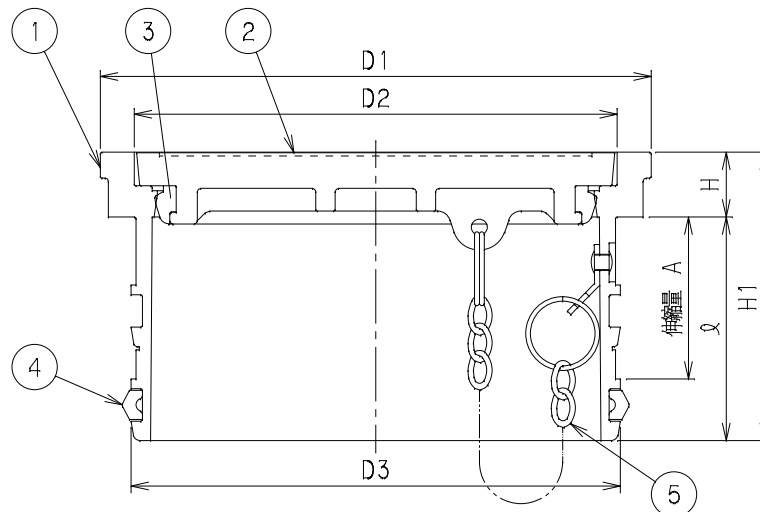

番号	部品名称	材質	数量	備考
1	本体	PVC	1	
2	蓋	PVC	1	
3	リング	合成ゴム	1	
4	パッキン	合成ゴム	1	
5	鎖	SUS304	1	

1) Mコード(製品コード)なき製品につきましては、お問い合わせ下さい。

呼び径 記号	D1	D2	D3	ℓ	H	H1	A	Mコード(製品コード)	
								おすい文字	うすい文字
150	170	149	151	69	20	89	50	50082	-

おすい

おすい文字

うすい

うすい文字

品名	蓋	型式 (略号)	CA-A1-R グレー 角鎖
前澤化成工業株式会社		図番	05405550