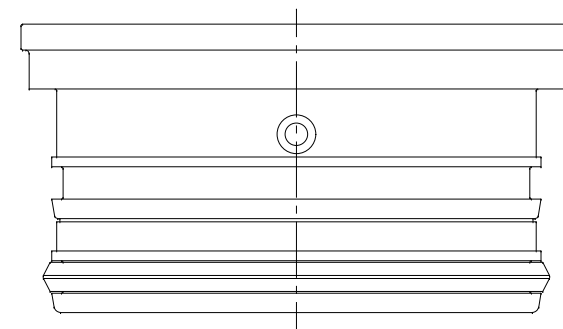

番号	部品名称	材質	数量	備考
1	本体	PVC	1	
2	蓋	PVC	1	
3	リング	合成ゴム	1	
4	パッキン	合成ゴム	1	
5	鎖	SUS304	1	

1) Mコード(製品コード)なき製品につきましては、お問い合わせ下さい。

呼び径 記号	D1	D2	D3	ℓ	H	H1	A	Mコード(製品コード)	
								おすい文字	うすい文字
150	170	149	151	69	20	89	50	50082	-

おすい

おすい文字

うすい

うすい文字

品名	蓋	型式 (略号)	CA-A1-R グレー 角鎖
前澤化成工業株式会社		図番	05405550