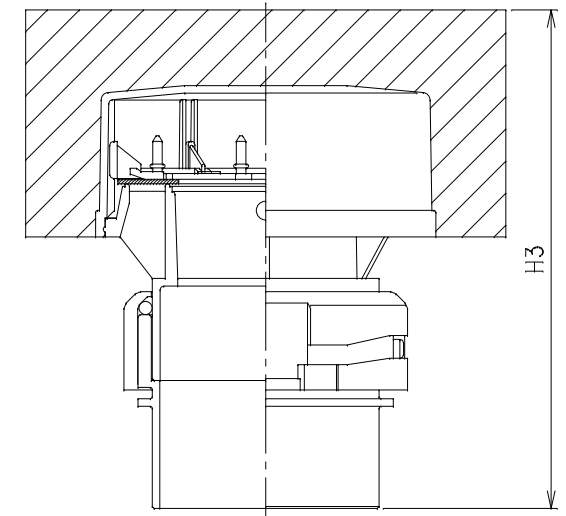

番号	部品名称	材質	数量	備考
1	本体	PVC	1	
2	カバー	PVC	1	
3	ゴムシート	EPDM	1	
4	シートガイド	ABS	1	
5	防寒カバー	発泡ポリスチレン	1	
6	カップラー本体	PVC	1	
7	ナット	PVC	1	
8	パッキン	EPDM	1	

記号 呼び径	D	D1	D2	D3	h	H	H1	H2	H3	Mコード
40	48	90	127	48	54	77	60	97	128	70687
50	60	90	127	60	59	78	60	98	132	70690
65	76	147	179	76	82	106	67	125	170	70694
75	89	147	179	89	89	108	67	127	177	70696
100	114	177	219	114	105	126	87	155	215	70697

組立図 (開時)

組立図 (閉時)

品名	カップラー付吸気弁	型式 (略号)	HBVK□□□P
前澤化成工業株式会社		図番	04090200