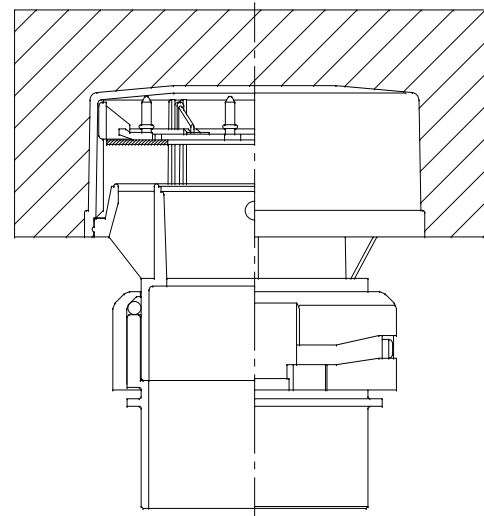

番号	部品名称	材質	数量	備考
1	本体	PVC	1	
2	カバー	PVC	1	
3	ゴムシート	EPDM	1	
4	シートガイド	ABS	1	
5	防寒カバー	発泡ポリスチレン	1	
6	カップラー本体	PVC	1	
7	ナット	PVC	1	
8	パッキン	EPDM	1	

記号 呼び径	D	D1	D2	D3	h	H	H1	H2	H3	Mコード
40	48	90	127	48	54	77	60	97	128	70687
50	60	90	127	60	59	78	60	98	132	70690
65	76	147	179	76	82	106	67	125	170	70694
75	89	147	179	89	89	108	67	127	177	70696
100	114	177	219	114	105	126	87	155	215	70697

組立図 (開時)

組立図 (閉時)

品名	カップラー付吸気弁	型式 (略号)	HBVK□□□P
前澤化成工業株式会社		図番	04090200