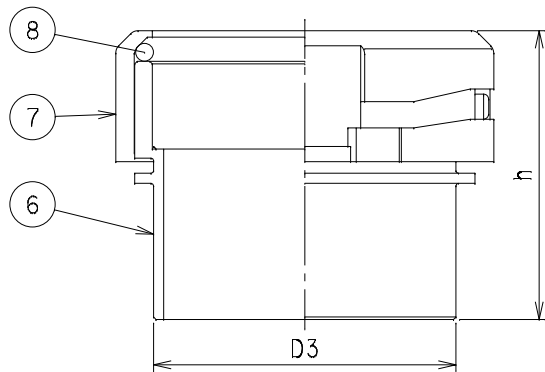

番号	部品名称	材質	数量	備考
1	本体	PVC	1	
2	カバー	PVC	1	
3	ゴムシート	EPDM	1	
4	シートガイド	ABS	1	
5	防寒カバー	発泡ポリスチレン	1	
6	カップラー本体	PVC	1	
7	ナット	PVC	1	
8	パッキン	EPDM	1	

記号 呼び径	D	D1	D2	D3	h	H	H1	H2	H3	Mコード
40	48	90	127	48	54	77	60	97	128	70687
50	60	90	127	60	59	78	60	98	132	70690
65	76	147	179	76	82	106	67	125	170	70694
75	89	147	179	89	89	108	67	127	177	70696
100	114	177	219	114	105	126	87	155	215	70697

組立図 (開時)

組立図 (閉時)

品名	カップラー付吸気弁	型式 (略号)	HBVK□□□P
前澤化成工業株式会社		図番	04090200