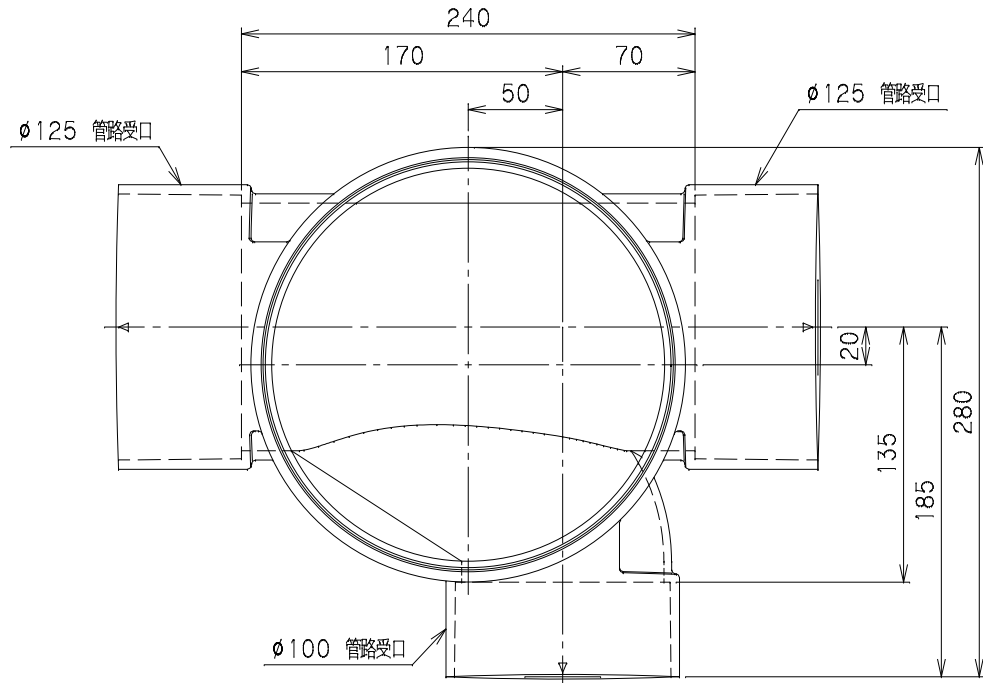

番号	部品名称	材質	数量	備考
	本体	PVC		

品名	ビニマス	型式 (略号)	M-90Y右 125×100-200
前澤化成工業株式会社		図番	05023217
		Mコード	41456