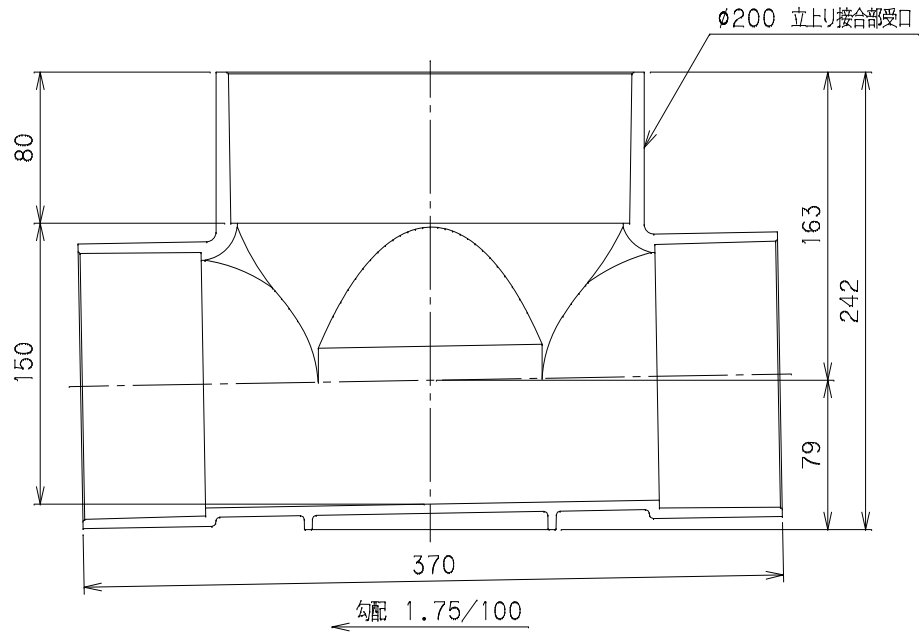

番号	部品名称	材質	数量	備考
	本体	PVC		

品名	ビニマス	型式 (略号)	M-90Y右 125×100-200
前澤化成工業株式会社		図番	05023217
		Mコード	41456