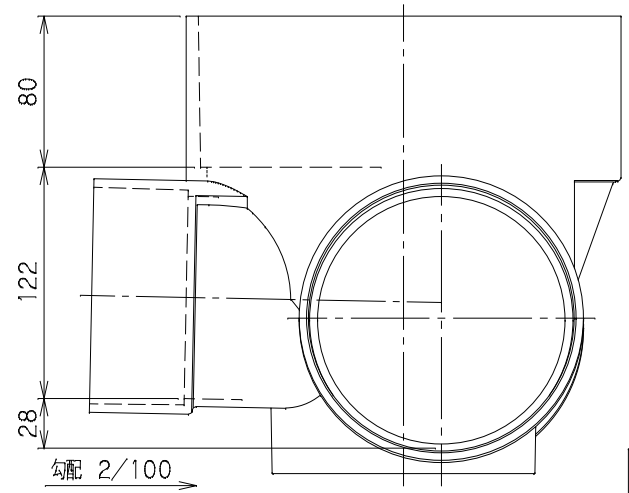

番号	部品名称	材質	数量	備考
	本体	PVC		

品名	ビニマス	型式 (略号)	M-90Y右 125×100-200
前澤化成工業株式会社		図番	05023217
		Mコード	41456