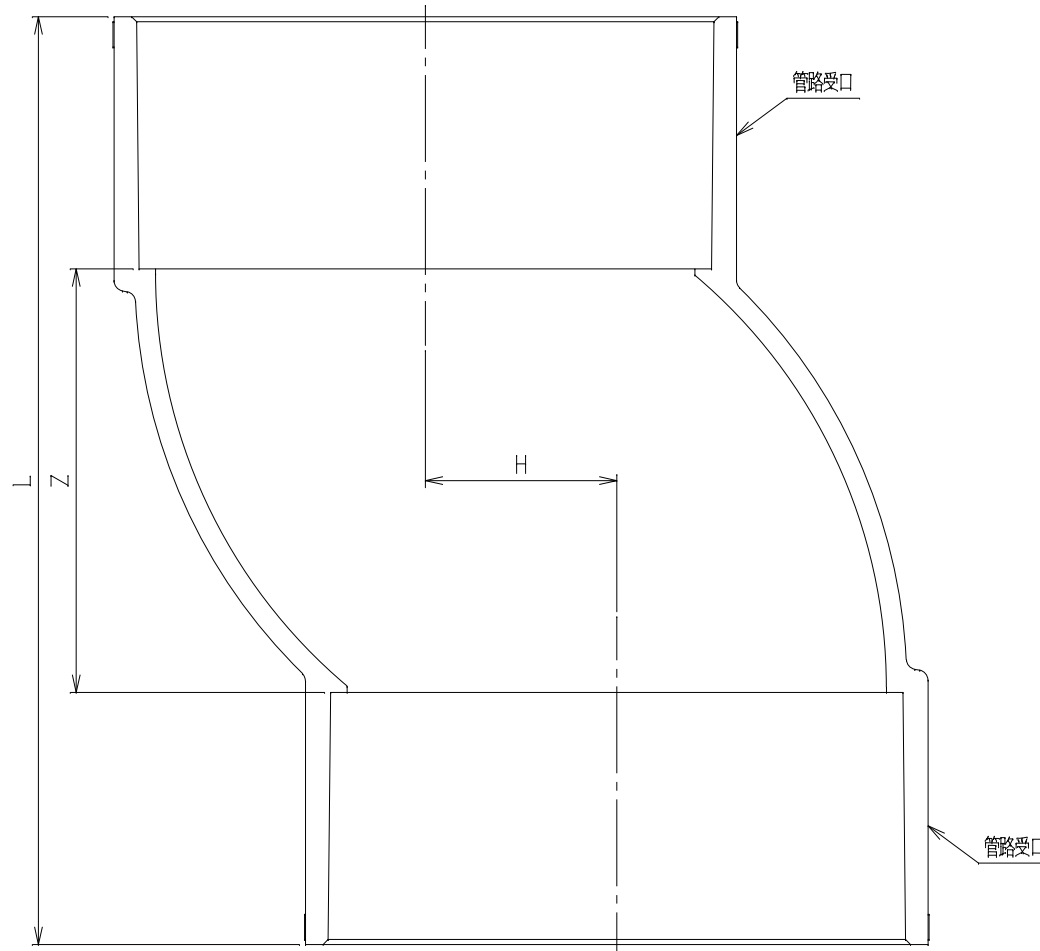

番号	部品名称	材質	数量	備考
	本体	PVC		

記号 呼び径	L	Z	H	Mコード
50	90	35	20	70626
65	125	50	25	70627
75	145	65	30	70628
100	184	84	38	70629

品名	1/3 偏芯Sソケット	型式 (略号)	1/3 VUSS
前澤化成工業株式会社		図番	04010400