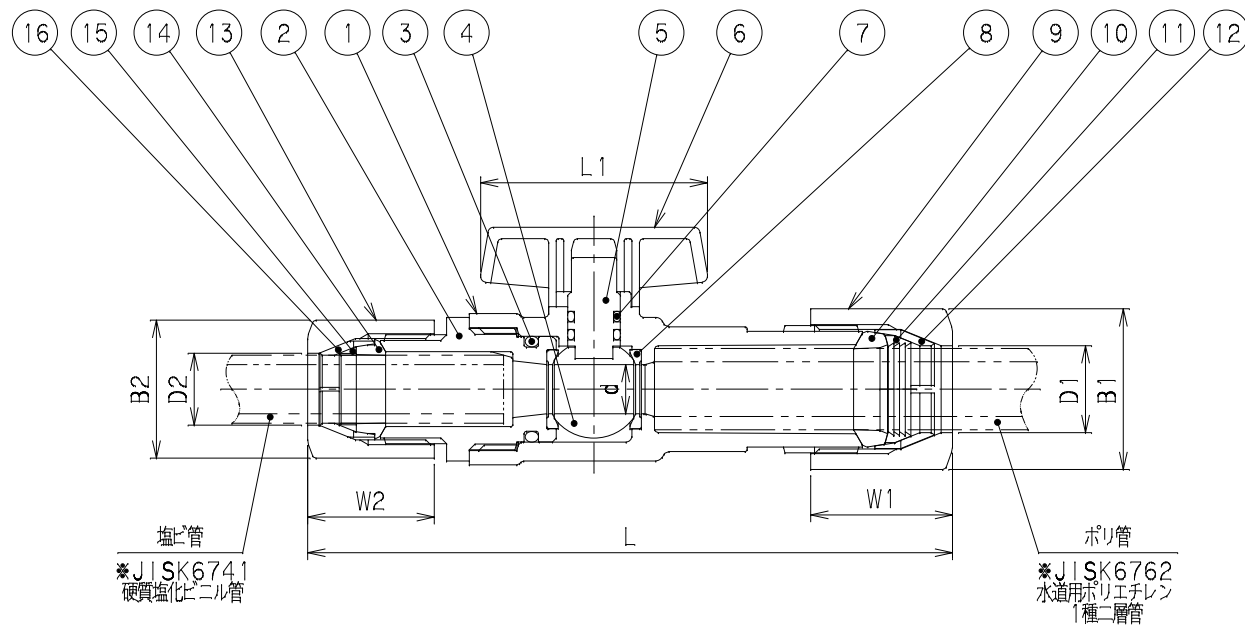

記号 呼び径	d	D1	D2	B1	B2	h	H	L	L1	W1	W2	Mコード
13VX13PE	13	23	19	42.5	36.5	44	65	171	60	37.5	33.5	13871
20VX20PE	20	28	28	52	52	52	78	189	80	39.5	39.5	13872

番号	部品名称	材質	数量	備考
1	ボディ	HIPVC	1	
2	ボディキャップ	HIPVC	1	
3	ボディOリング	EPDM	1	
4	ボール	PVC	1	
5	ステム	PVC	1	
6	ハンドル	PVC	1	
7	ステムOリング	EPDM	2	
8	シートリング	TPE	2	
9	ナット	HIPVC	1	ポリ管側
10	パッキン	SBR	1	ポリ管側
11	割りリング	C3604	1	ポリ管側
12	リング(すべり片)	PE	1	ポリ管側
13	ナット	HIPVC	1	塩化管側
14	パッキン	SBR	1	塩化管側
15	割りリング	C3604	1	塩化管側
16	リング(すべり片)	PE	1	塩化管側

品名	変換補修用バルブ	型式 (略号)	C-RVA□□VX□□PE
前澤化成工業株式会社		図番	03024060