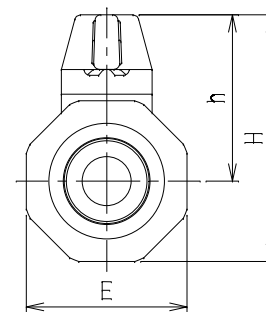

記号 呼び径	d	D1	D2	B1	B2	h	H	L	L1	W1	W2	Mコード
13VX13PE	13	23	19	42.5	36.5	44	65	171	60	37.5	33.5	13871
20VX20PE	20	28	28	52	52	52	78	189	80	39.5	39.5	13872

番号	部品名称	材質	数量	備考
1	ボディ	HIPVC	1	
2	ボディキャップ	HIPVC	1	
3	ボディOリング	EPDM	1	
4	ボール	PVC	1	
5	ステム	PVC	1	
6	ハンドル	PVC	1	
7	ステムOリング	EPDM	2	
8	シートリング	TPE	2	
9	ナット	HIPVC	1	ポリ管側
10	パッキン	SBR	1	ポリ管側
11	割りリング	C3604	1	ポリ管側
12	リング(すべり片)	PE	1	ポリ管側
13	ナット	HIPVC	1	塩化管側
14	パッキン	SBR	1	塩化管側
15	割りリング	C3604	1	塩化管側
16	リング(すべり片)	PE	1	塩化管側

品名	変換補修用バルブ	型式 (略号)	C-RVA□□VX□□PE
前澤化成工業株式会社		図番	03024060