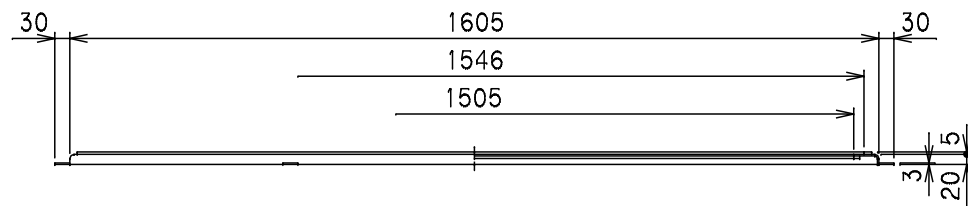

| 番号 | 部品名称 | 材質 | 数量 | 備考 |
|----|------|--------|----|---------|
| 1 | 受座 | SUS304 | 1 | 色調:シルバー |

| | | | |
|------------|----------|------------|-----------------|
| | | Mコード | 81706 |
| 品名 | グリーストラップ | 型式 (略号) | GT-XL150用 SUS受座 |
| 前澤化成工業株式会社 | | 図番 | 25079906 |