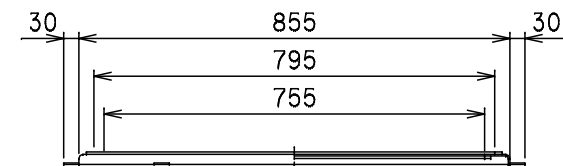

| 番号 | 部品名称 | 材質 | 数量 | 備考 |
|----|------|--------|----|---------|
| 1 | 受座 | SUS304 | 1 | 色調:シルバー |

| | | | |
|------------|----------|------------|-----------------|
| | | Mコード | 81706 |
| 品名 | グリーストラップ | 型式 (略号) | GT-XL150用 SUS受座 |
| 前澤化成工業株式会社 | | 図番 | 25079906 |