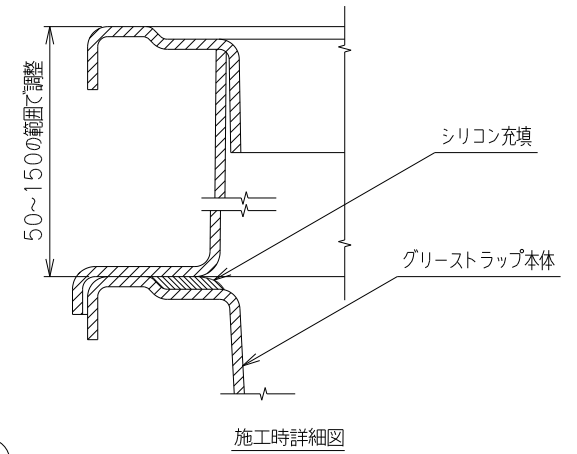

番号	部品名称	材質	数量	備考
1	上部	FRP	1	
2	下部	FRP	1	

備考

- 1) 本体と嵩上の隙間にシリコンを必ず充填してください。
嵩上を重ねて使用する場合には、嵩上と嵩上の隙間にもシリコンを充填が必要です。
- 2) 本製品の高さ調整範囲は50mm~150mmです。
- 3) 下部内面の先端から50mmの位置にケガキ線が入っています。
- 4) 施工の際には嵩上が内側にたわまないように張り木などをし、蓋や本体部品が容易に着脱できることを確認してください。

対応機種

グリーンストラップ	GT-B112P
グリーンストラップ	GTA-B112P
オイルトラップ	GT-B112Pオイル
ランドリートラップ	GT-B112Pランドリー

		Mコード	82933C
品名	グリーンストラップ用嵩上	型式(略号)	GTK-B112P-150
前澤化成工業株式会社		図番	25810026