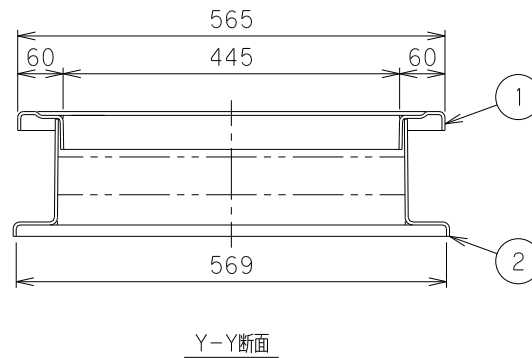

番号	部品名称	材質	数量	備考
1	上部	FRP	1	
2	下部	FRP	1	

備考

- 1) 本体と嵩上の隙間にシリコンを必ず充填してください。
嵩上を重ねて使用する場合には、嵩上と嵩上の隙間にもシリコンを充填が必要です。
- 2) 本製品の高さ調整範囲は50mm~150mmです。
- 3) 下部内面の先端から50mmの位置にケガキ線が入っています。
- 4) 施工の際には嵩上が内側にたわまないように張り木などをし、蓋や本体部品が容易に着脱できることを確認してください。

対応機種

グリーンストラップ	GT-B112P
グリーンストラップ	GTA-B112P
オイルトラップ	GT-B112Pオイル
ランドリートラップ	GT-B112Pランドリー

		Mコード	82933C
品名	グリーンストラップ用嵩上	型式(略号)	GTK-B112P-150
前澤化成工業株式会社		図番	25810026