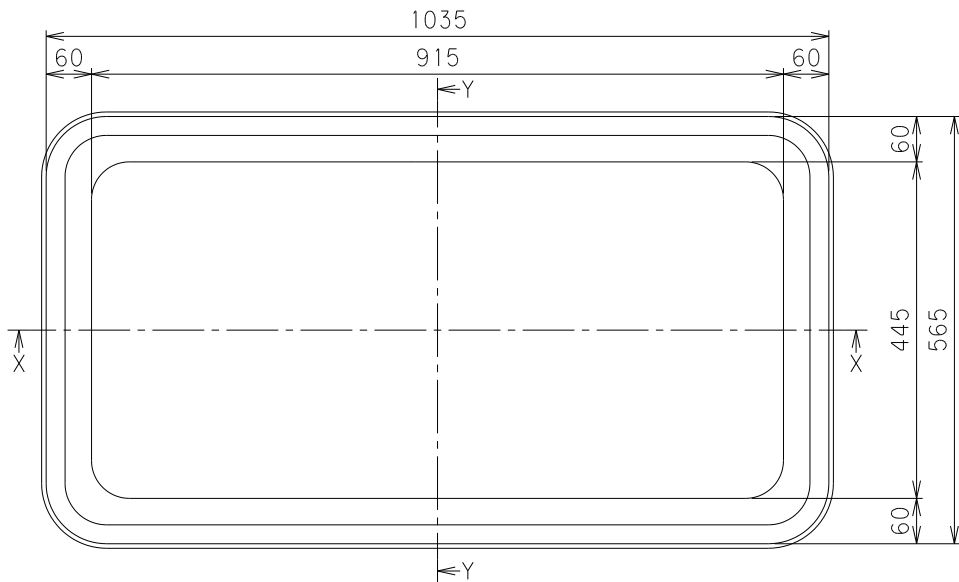

番号	部品名称	材質	数量	備考
1	上部	FRP	1	
2	下部	FRP	1	

備考

- 1) 本体と嵩上の隙間にシリコンを必ず充填してください。
嵩上を重ねて使用する場合には、嵩上と嵩上の隙間にもシリコンを充填が必要です。
- 2) 本製品の高さ調整範囲は50mm~150mmです。
- 3) 下部内面の先端から50mmの位置にケガキ線が入っています。
- 4) 施工の際には嵩上が内側にたわまないように張り木などをし、蓋や本体部品が容易に着脱できることを確認してください。

対応機種

グリーンストラップ	GT-B112P
グリーンストラップ	GTA-B112P
オイルトラップ	GT-B112Pオイル
ランドリートラップ	GT-B112Pランドリー

		Mコード	82933C
品名	グリーンストラップ用嵩上	型式(略号)	GTK-B112P-150
前澤化成工業株式会社		図番	25810026