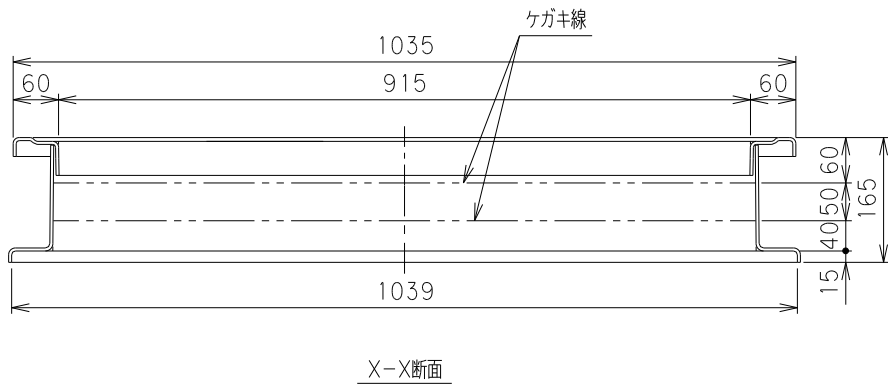

番号	部品名称	材質	数量	備考
1	上部	FRP	1	
2	下部	FRP	1	

備考

- 1) 本体と嵩上の隙間にシリコンを必ず充填してください。
嵩上を重ねて使用する場合には、嵩上と嵩上の隙間にもシリコンを充填が必要です。
- 2) 本製品の高さ調整範囲は50mm~150mmです。
- 3) 下部内面の先端から50mmの位置にケガキ線が入っています。
- 4) 施工の際には嵩上が内側にたわまないように張り木などをし、蓋や本体部品が容易に着脱できることを確認してください。

対応機種

グリーンストラップ	GT-B112P
グリーンストラップ	GTA-B112P
オイルトラップ	GT-B112Pオイル
ランドリートラップ	GT-B112Pランドリー

		Mコード	82933C
品名	グリーンストラップ用嵩上	型式(略号)	GTK-B112P-150
前澤化成工業株式会社		図番	25810026