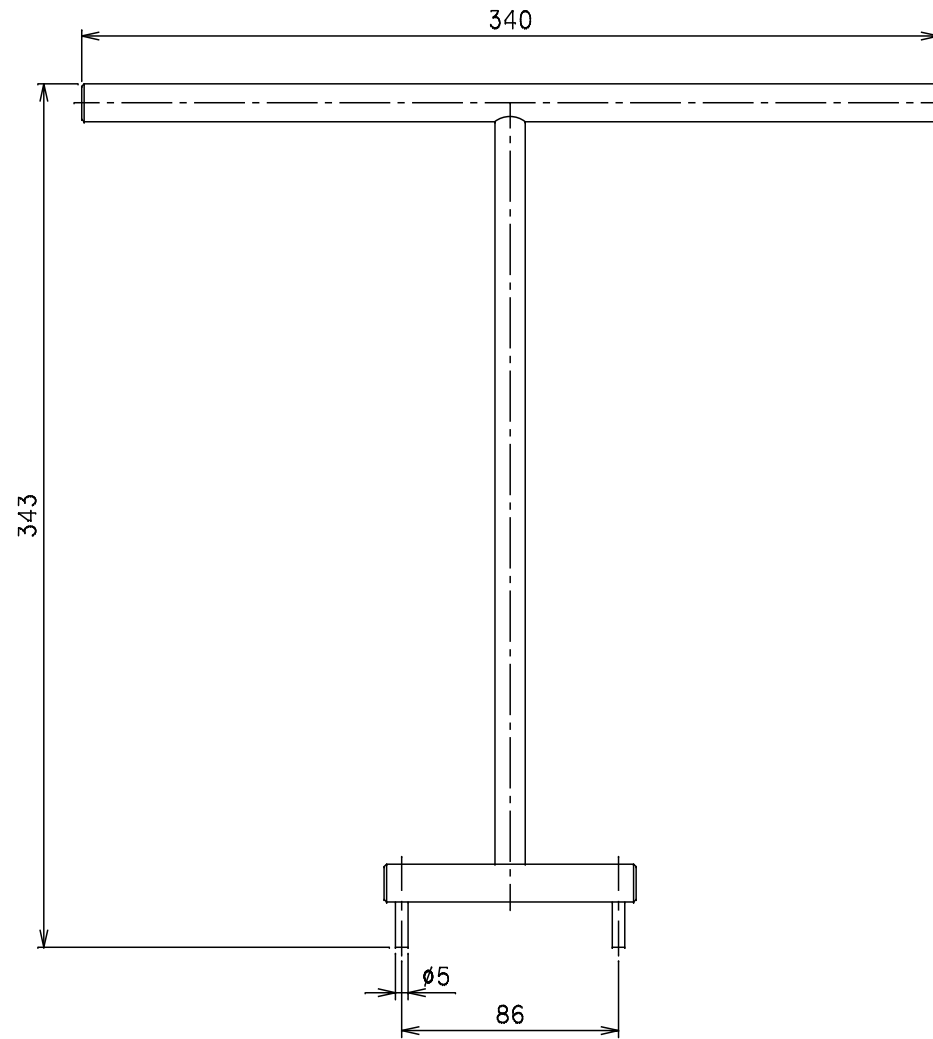

番号	部品名称	材質	数量	備考
	本体	SS400		

		Mコード	50003
品名	掃除口開閉キー	型式 (略号)	HT-150B
前澤化成工業株式会社		図番	05480502