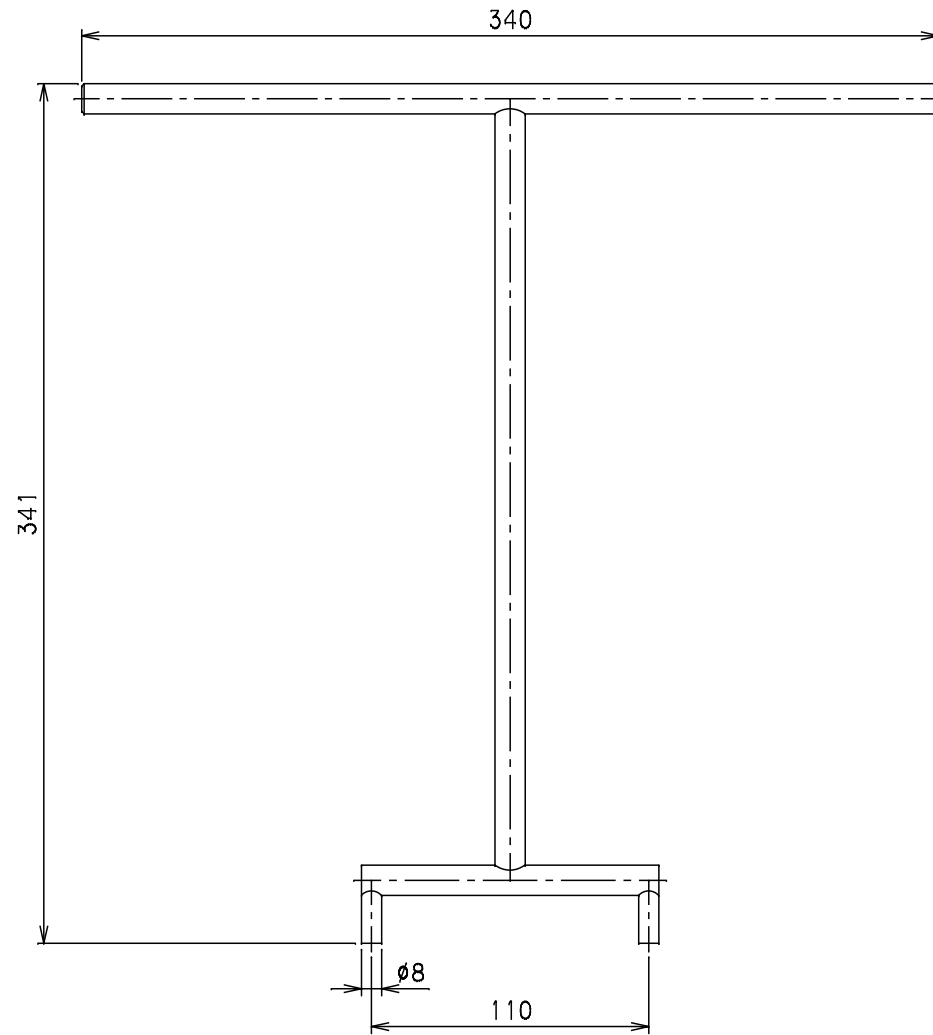

番号	部品名称	材質	数量	備考
	本体	SS400		

		Mコード	50002
品名	掃除口開閉キー	型式 (略号)	HT-200B
前澤化成工業株式会社		図番	05480503