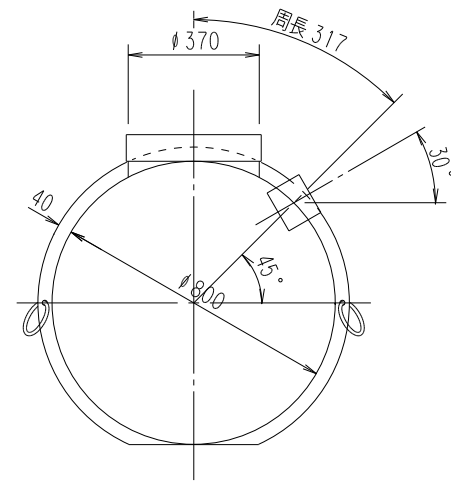

平面図

断面図

同梱部品	
部品名称	数量
マンホールセット	1
マンホール管 (700L)	1
接着剤 100g	3
自在ソケット	3
自在エルボ	3

内容量：1200(リットル)

名称	連結タンク	縮尺	1/20	前澤化成工業株式会社
形式	KF-083B-2500L	製図	堺谷	図番 09116500