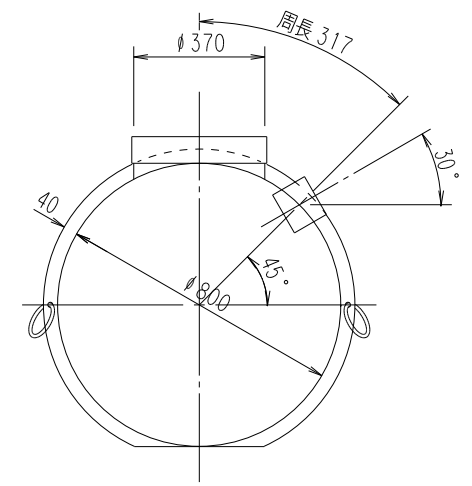

平面図

断面図

同梱部品	
部品名称	数量
マンホールセット	1
マンホール管 (700L)	1
接着剤 100g	3
自在ソケット	3
自在エルボ	3

内容量: 1500 (リットル)

名称	連結タンク	縮尺	1/20	前澤化成工業株式会社
形式	KF-083B-3100L	製図	堺谷	図番 09116501