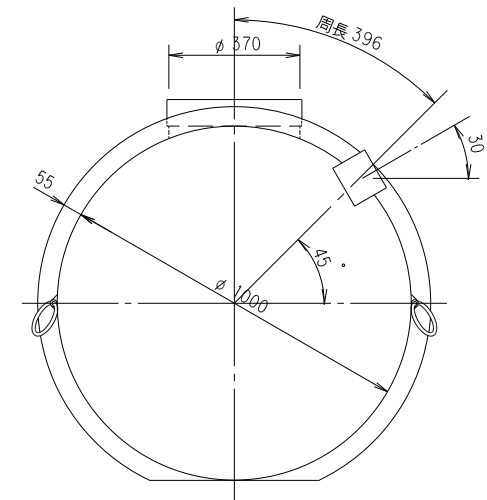

平面図

断面図

同梱部品	
部品名称	数量
マンホールセット	1
マンホール管 (700L)	1
接着剤 100g	1
自在ソケット	1
自在エルボ	1

内容量: 1500 (リットル)

名称	連結タンク	縮尺	1/20	前澤化成工業株式会社
形式	KF-101B-2050L	製図	堺谷	図番 09116111