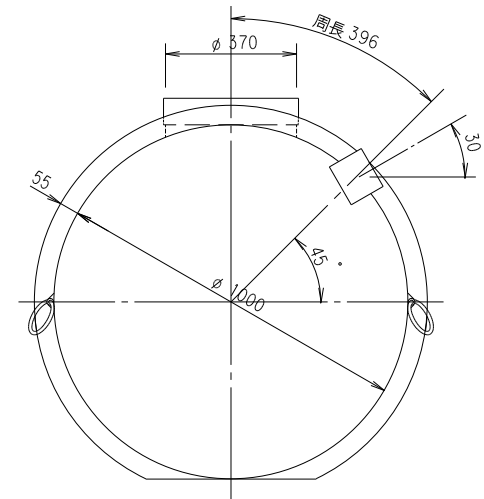

平面図

断面図

同梱部品	
部品名称	数量
マンホールセット	1
マンホール管 (700L)	1
接着剤 100g	2
自在ソケット	2
自在エルボ	2

内容量: 1300 (リットル)

名称	連結タンク	縮尺	1/20	前澤化成工業株式会社
形式	KF-102B-1800L	製図	堺谷	図番 09116310