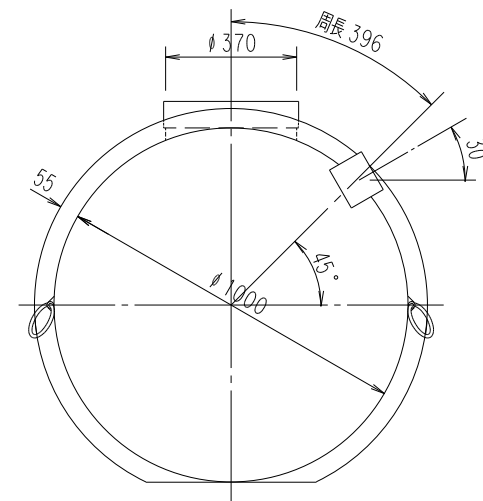

平面図

断面図

同梱部品	
部品名称	数量
マンホールセット	1
マンホール管 (700L)	1
接着剤 100g	2
自在ソケット	2
自在エルボ	2

内容量: 1500 (リットル)

名称	連結タンク	縮尺	1/20	前澤化成工業株式会社
形式	KF-102B-2050L	製図	堺谷	図番 09116311