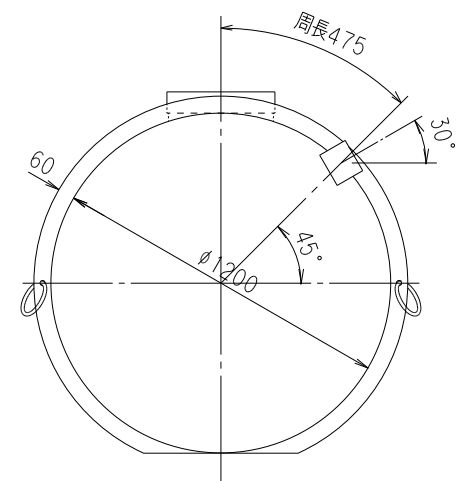

平面図

断面図

同梱部品	
部品名称	数量
マンホールセット	1
マンホール管 (700L)	1
接着剤 100g	3
自在ソケット	3
自在エルボ	3

内容量: 3000 (リットル)

名称	連結タンク	縮尺	1/25	前澤化成工業株式会社
形式	KF-123B-2800L	製図	堺谷	図番 09116520