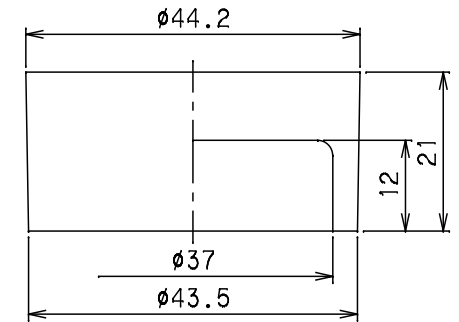

番号	部品品番	材質	数量	備考
1	KSM-NPC	EPDM		
2	KSM-NP24-32	EPDM		適応外径 $\phi 24\text{mm} \sim \phi 32\text{mm}$
3	KSM-NP34-37	EPDM		適応外径 $\phi 34\text{mm} \sim \phi 37\text{mm}$
4	KSM-NPD37x24	EPDM		適応外径:長径 $37\text{mm} \times$ 短径 24mm