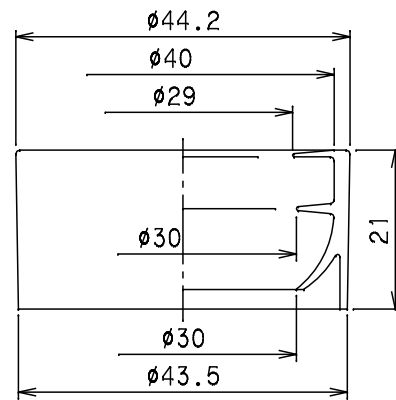

番号	部品品番	材質	数量	備考
1	KSM-NPC	EPDM		
2	KSM-NP24-32	EPDM		適応外径 $\phi 24\text{mm} \sim \phi 32\text{mm}$
3	KSM-NP34-37	EPDM		適応外径 $\phi 34\text{mm} \sim \phi 37\text{mm}$
4	KSM-NPD37x24	EPDM		適応外径:長径 $37\text{mm} \times$ 短径 24mm

Mコード	④	70050
	③	70054
	②	70053
	①	70055

品名	熱源配管目地パッキン	型式 (略号)	KSM-NP□□
前澤化成工業株式会社		図番	04700133