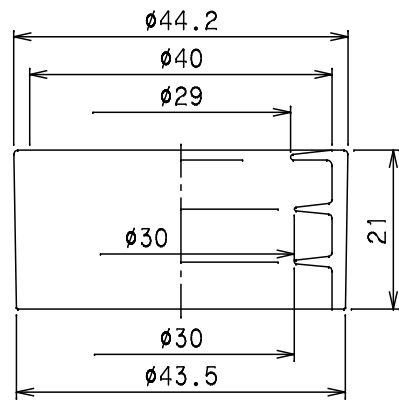

番号	部品品番	材質	数量	備考
1	KSM-NPC	EPDM		
2	KSM-NP24-32	EPDM		適応外径 $\phi 24\text{mm} \sim \phi 32\text{mm}$
3	KSM-NP34-37	EPDM		適応外径 $\phi 34\text{mm} \sim \phi 37\text{mm}$
4	KSM-NPD37x24	EPDM		適応外径:長径 $37\text{mm} \times$ 短径 24mm

Mコード	④	70050
	③	70054
	②	70053
	①	70055

品名	熱源配管目地パッキン	型式 (略号)	KSM-NP□□
前澤化成工業株式会社		図番	04700133