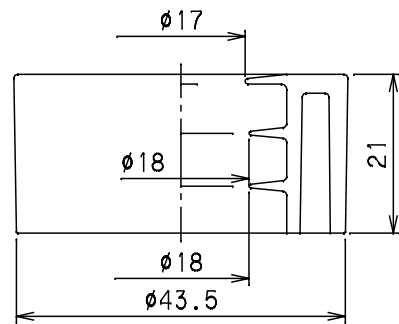

番号	部品品番	材質	数量	備考
1	KSM-NPC	EPDM		
2	KSM-NP24-32	EPDM		適応外径 $\phi 24\text{mm} \sim \phi 32\text{mm}$
3	KSM-NP34-37	EPDM		適応外径 $\phi 34\text{mm} \sim \phi 37\text{mm}$
4	KSM-NPD37x24	EPDM		適応外径:長径 $37\text{mm} \times$ 短径 24mm

Mコード	④	70050
	③	70054
	②	70053
	①	70055

品名	熱源配管目地パッキン	型式 (略号)	KSM-NP□□
前澤化成工業株式会社		図番	04700133