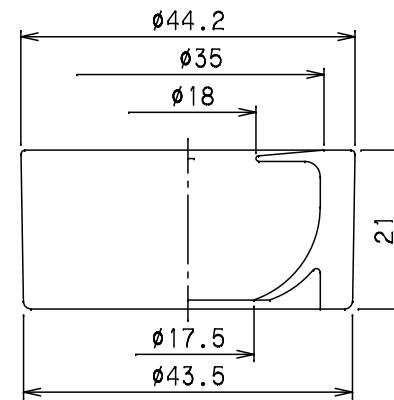

番号	部品品番	材質	数量	備考
1	KSM-NPC	EPDM		
2	KSM-NP24-32	EPDM		適応外径 $\phi 24\text{mm} \sim \phi 32\text{mm}$
3	KSM-NP34-37	EPDM		適応外径 $\phi 34\text{mm} \sim \phi 37\text{mm}$
4	KSM-NPD37x24	EPDM		適応外径:長径 $37\text{mm} \times$ 短径 24mm

Mコード	④	70050
	③	70054
	②	70053
	①	70055

品名	熱源配管目地パッキン	型式 (略号)	KSM-NP□□
前澤化成工業株式会社		図番	04700133