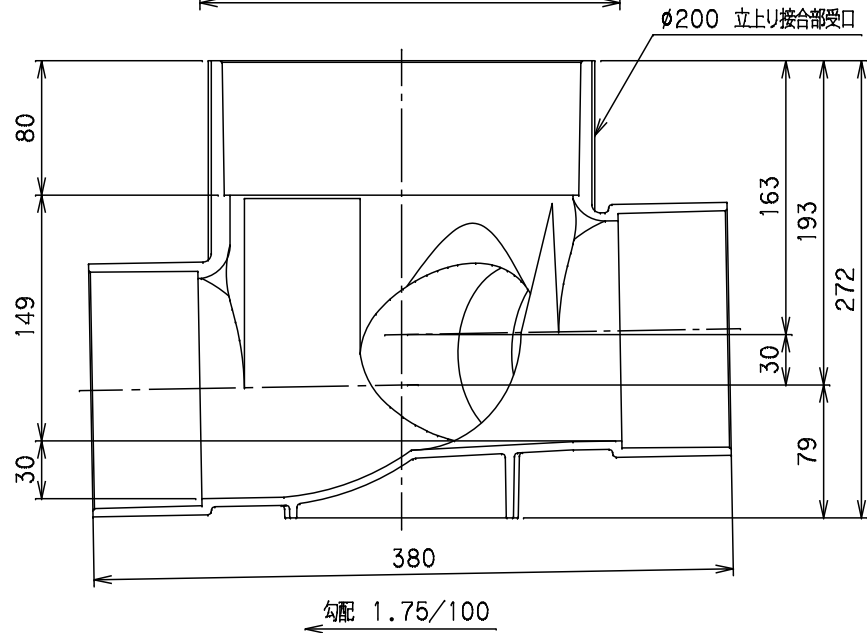

番号	部品名称	材質	数量	備考
	本体	PVC		

品名	ビニマス	型式 (略号)	M-45YS左125×100-200
前澤化成工業株式会社	図番	05023220	Mコード 41451