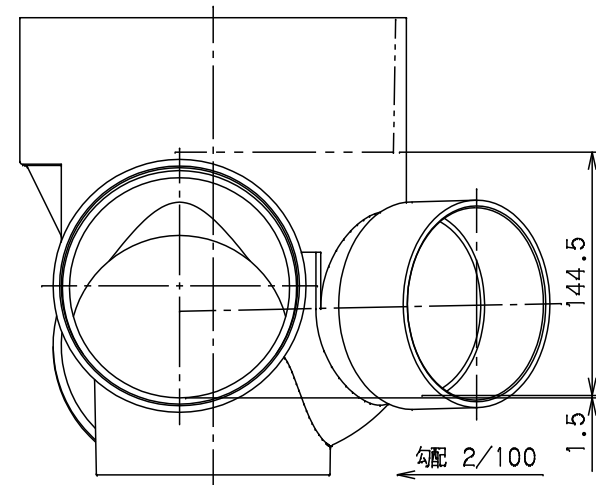

番号	部品名称	材質	数量	備考
	本体	PVC		

品名	ビニマス	型式 (略号)	M-45YS左125×100-200
前澤化成工業株式会社	図番	05023220	Mコード 41451