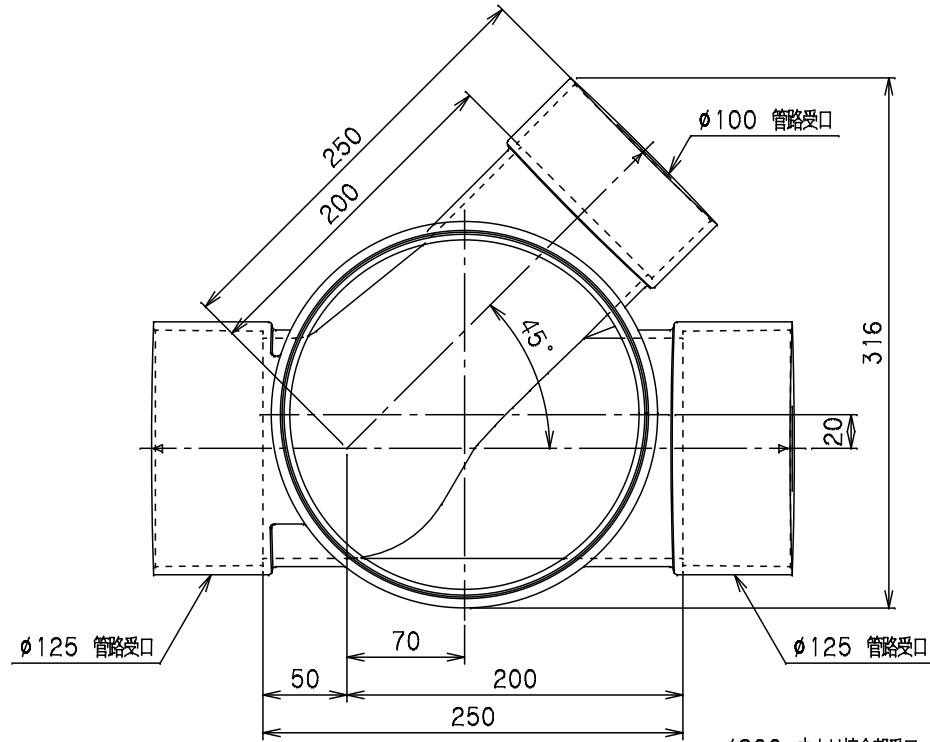

番号	部品名称	材質	数量	備考
	本体	PVC		

品名	ビニマス	型式 (略号)	M-45YS左125×100-200
前澤化成工業株式会社	図番	05023220	Mコード 41451