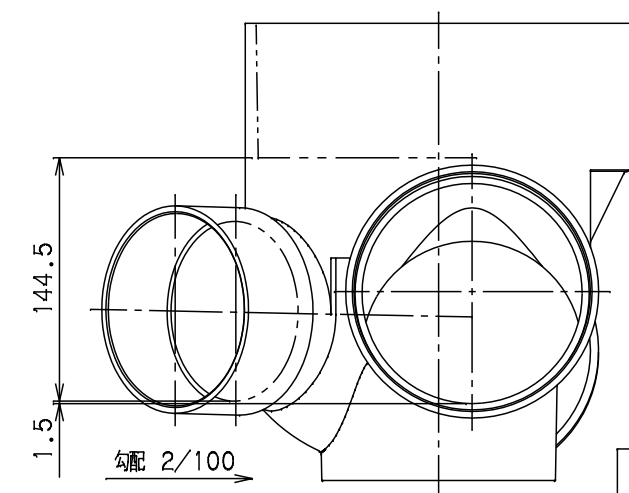

番号	部品名称	材質	数量	備考
	本体	PVC		

品名	ビニマス	型式 (略号)	M-45YS右125×100-200
前澤化成工業株式会社	図番	05023221	
	Mコード	41452	