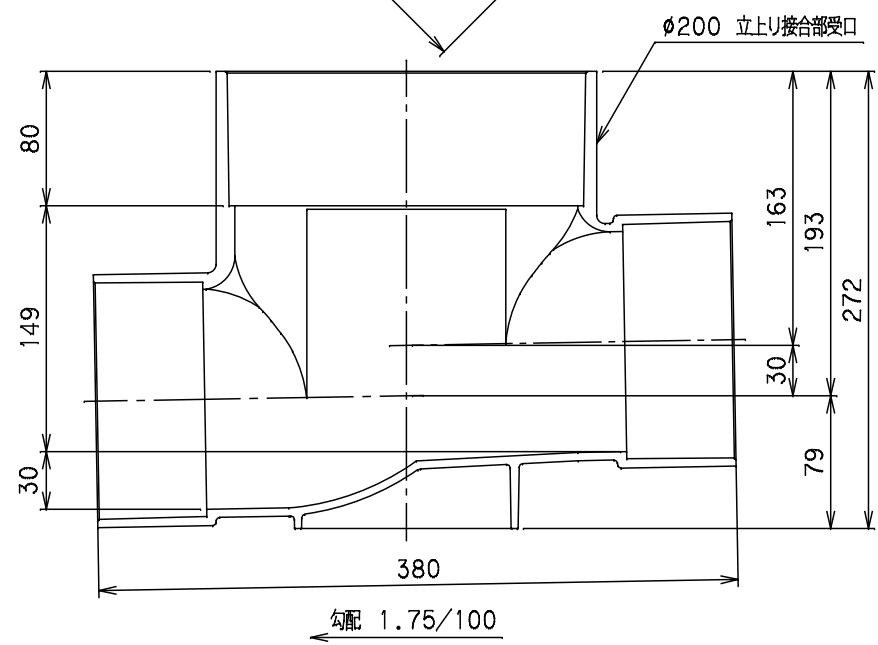

番号	部品名称	材質	数量	備考
	本体	PVC		

品名	ビニマス	型式 (略号)	M-45YS右125×100-200
前澤化成工業株式会社	図番	05023221	
	Mコード	41452	