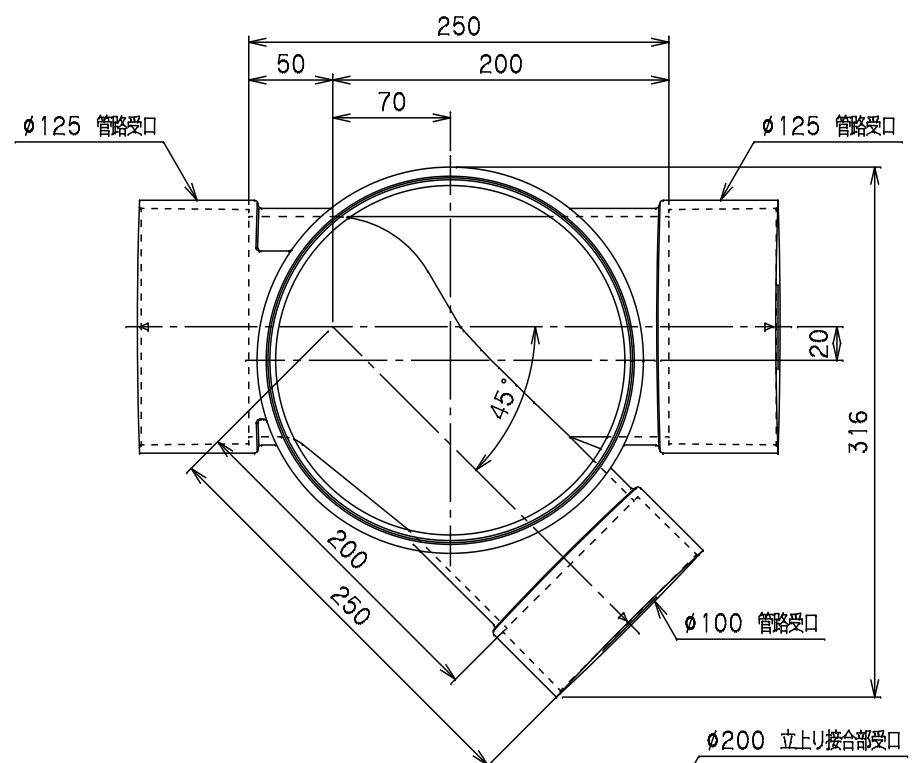

番号	部品名称	材質	数量	備考
	本体	PVC		

品名	ビニマス	型式 (略号)	M-45YS右125×100-200
前澤化成工業株式会社	図番	05023221	
	Mコード	41452	