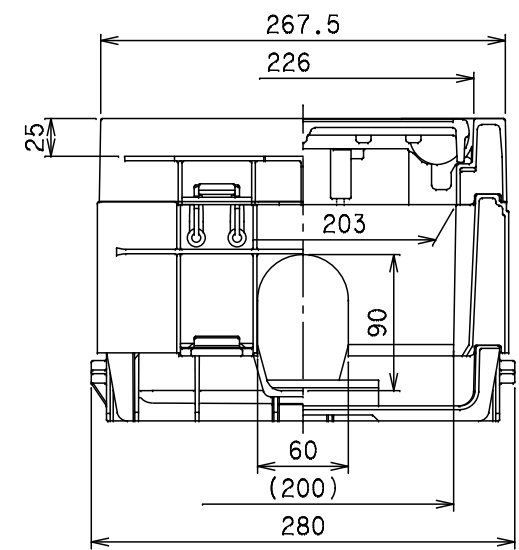

番号	部品名称	材質	数量	備考
1	本体	A B S	1	
2	蓋	F C D	1	
3	調整弁100H	A B S	1	
4	底板	A B S	1	
5	土留板	P P	2	
6	メーターライナー-A	A B S	1	
7	メーターライナー-B	A B S	1	

- 1) 標準400D×200VのMコードを表記しております。
- 2) Mコードなき製品につきましては、お問い合わせ下さい。

⑤ 土留板

		Mコード	-
品名	量水器筐	型式 (略号)	MB-400D×200V
前澤化成工業株式会社		図番	07020143