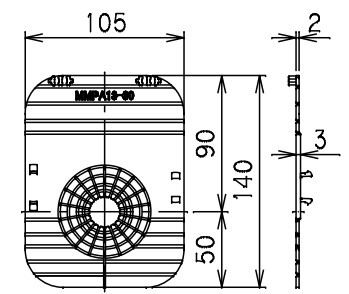

番号	部品名称	材質	数量	備考
1	本体	A B S	1	
2	蓋	F C D	1	
3	調整弁100H	A B S	1	
4	底板	A B S	1	
5	土留板	P P	2	
6	メーターライナー-A	A B S	1	
7	メーターライナー-B	A B S	1	

- 1) 標準400D×200VのMコードを表記しております。
- 2) Mコードなき製品につきましては、お問い合わせ下さい。

⑤ 土留板

		Mコード	-
品名	量水器筐	型式 (略号)	MB-400D×200V
前澤化成工業株式会社		図番	07020143