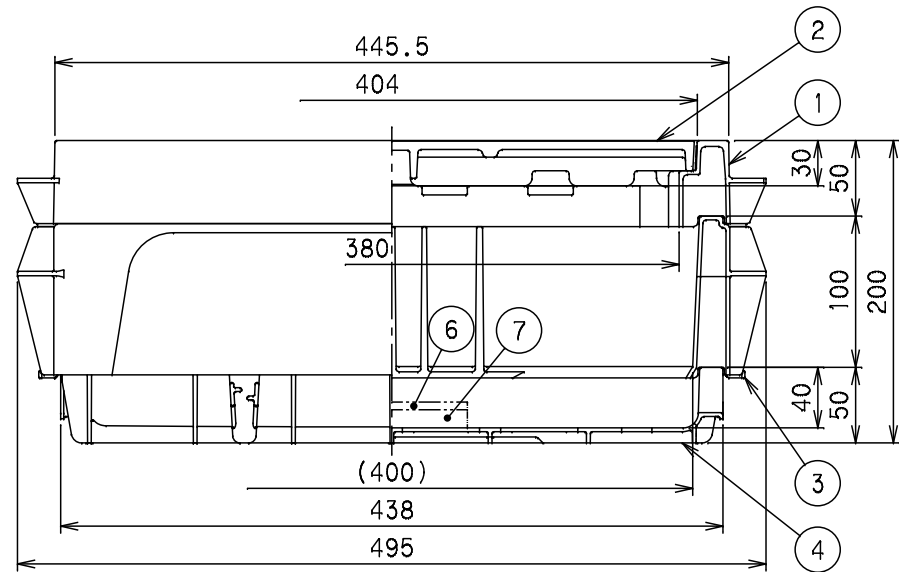

番号	部品名称	材質	数量	備考
1	本体	A B S	1	
2	蓋	F C D	1	
3	調整弁100H	A B S	1	
4	底板	A B S	1	
5	土留板	P P	2	
6	メーターライナー-A	A B S	1	
7	メーターライナー-B	A B S	1	

- 1) 標準400D×200VのMコードを表記しております。
- 2) Mコードなき製品につきましては、お問い合わせ下さい。

⑤ 土留板

		Mコード	-
品名	量水器筐	型式 (略号)	MB-400D×200V
前澤化成工業株式会社		図番	07020143