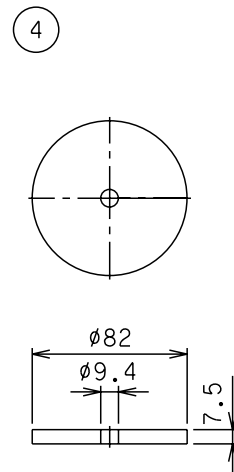

番号	部品名称	材質	数量	備考
1	枠	ミラブロック	1	
2	中蓋	P E	1	
3	メーター押え	ミラブロック	2	
4	止水栓押え	P E	1	

		Mコード	21723
品名	量水器ボックス 防寒カバー	型式 (略号)	MBK13R×13
前澤化成工業株式会社		図番	E-44027-01