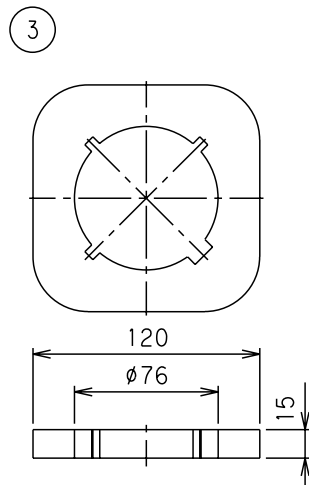

番号	部品名称	材質	数量	備考
1	枠	ミラブロック	1	
2	中蓋	P E	1	
3	メーター押え	ミラブロック	2	
4	止水栓押え	P E	1	

		Mコード	21723
品名	量水器ボックス 防寒カバー	型式 (略号)	MBK13R×13
前澤化成工業株式会社		図番	E-44027-01