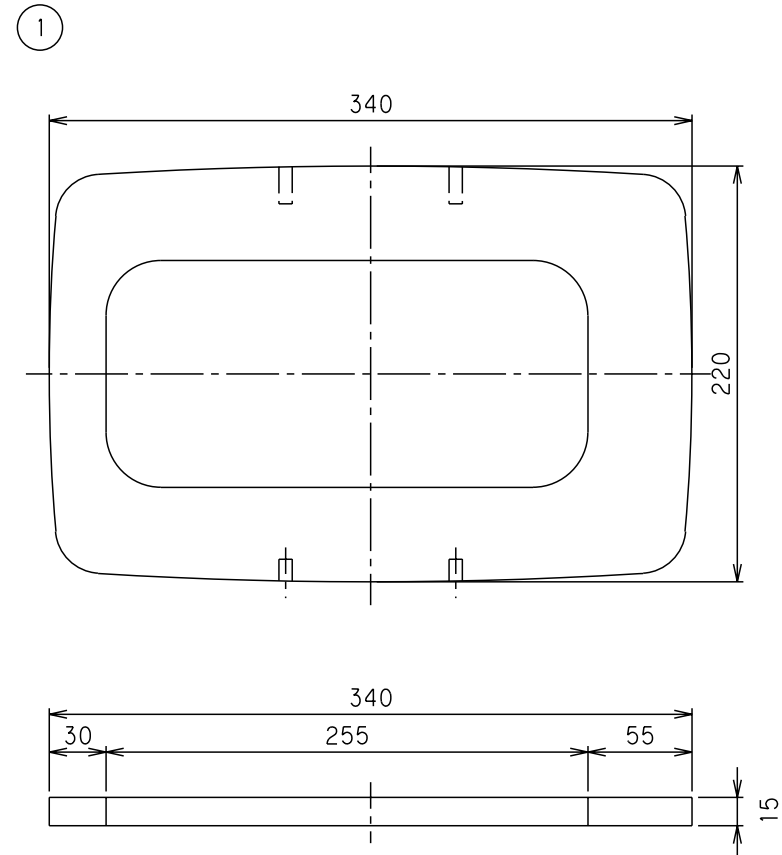

番号	部品名称	材質	数量	備考
1	枠	ミラブロック	1	
2	中蓋	P E	1	
3	メーター押え	ミラブロック	2	
4	止水栓押え	P E	1	

		Mコード	21723
品名	量水器ボックス 防寒カバー	型式 (略号)	MBK13R×13
前澤化成工業株式会社		図番	E-44027-01