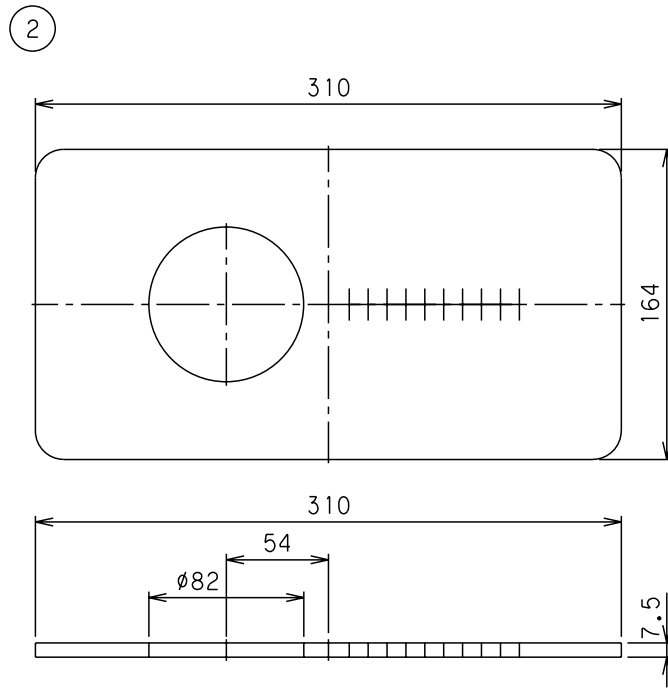

番号	部品名称	材質	数量	備考
1	枠	ミラブロック	1	
2	中蓋	P E	1	
3	メーター押え	ミラブロック	2	
4	止水栓押え	P E	1	

		Mコード	21723
品名	量水器ボックス 防寒カバー	型式 (略号)	MBK13R×13
前澤化成工業株式会社		図番	E-44027-01