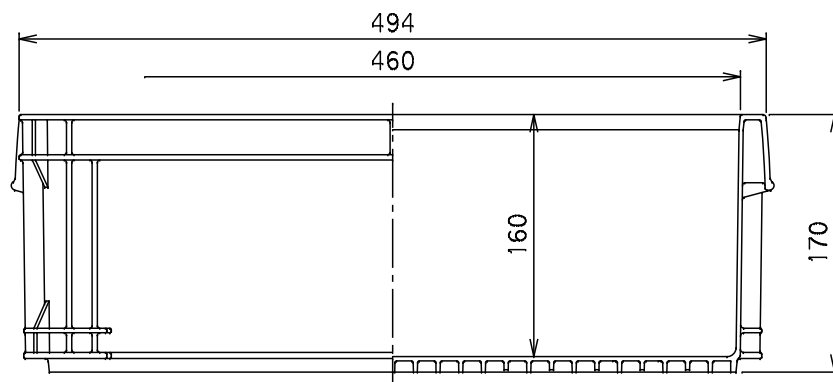

番号	部品名称	材質	数量	備考
	本体	P P		

		Mコード	89146
品名	パーツボックス	型式 (略号)	MPB-200
前澤化成工業株式会社		図番	90000701