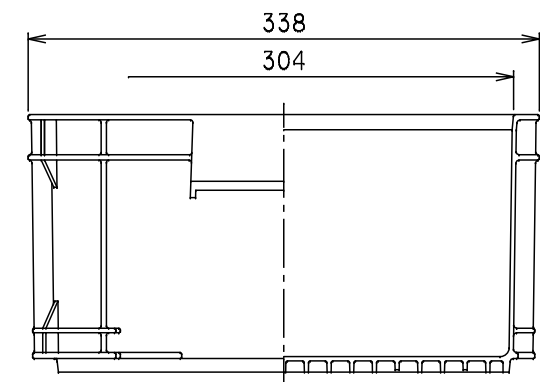

番号	部品名称	材質	数量	備考
	本体	P P		

		Mコード	89146
品名	パーツボックス	型式 (略号)	MPB-200
前澤化成工業株式会社		図番	90000701