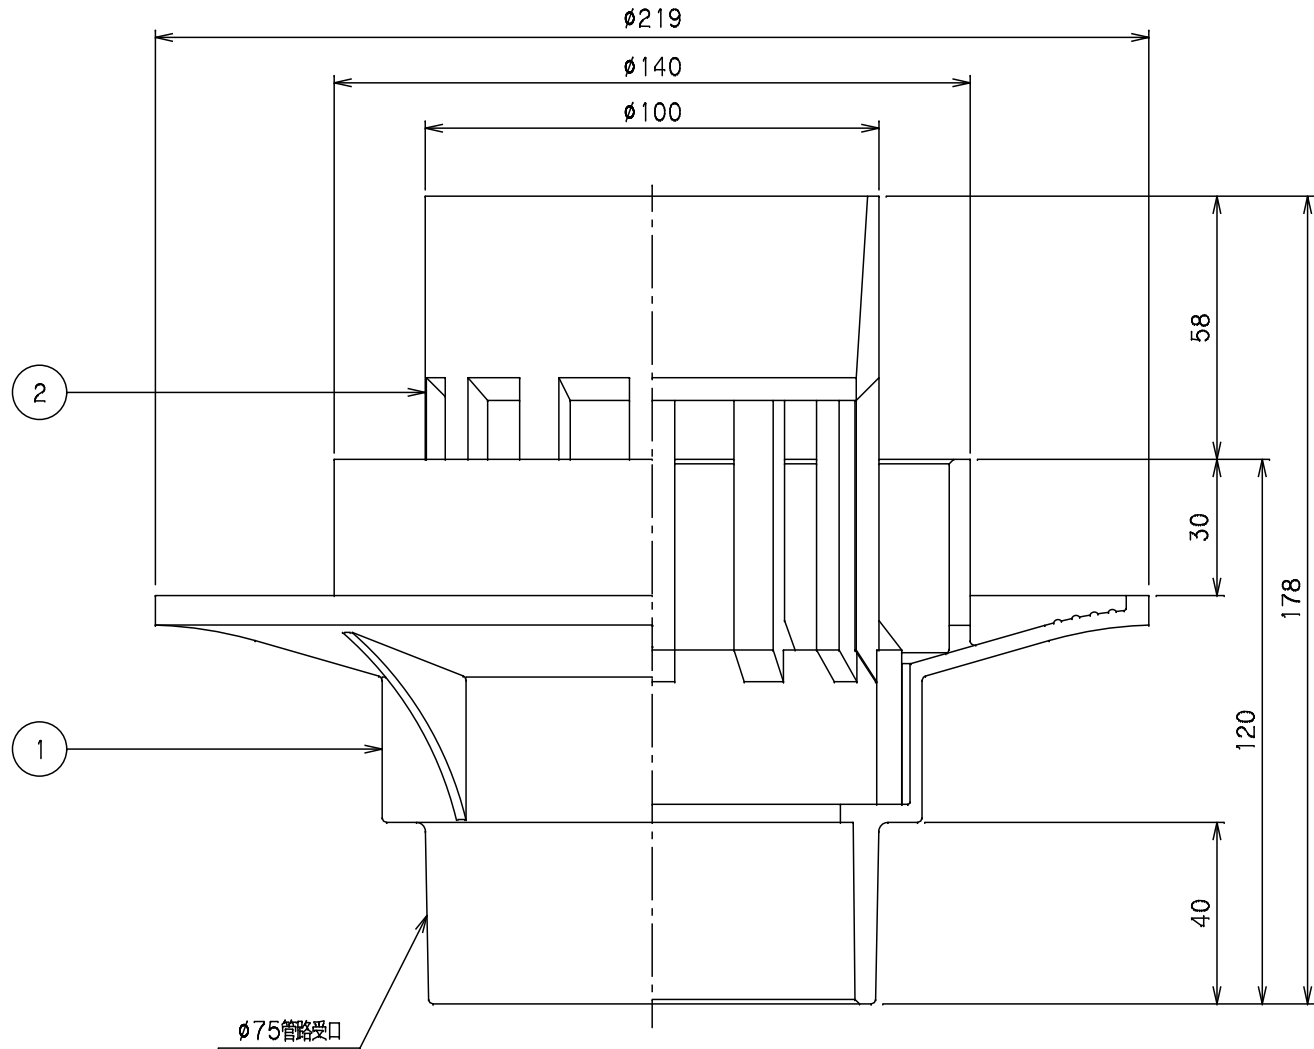

| 番号 | 部品名称 | 材質 | 数量 | 備考 |
|----|----------------|-------|----|----|
| 1 | ドレン本体ソケット型75 | P V C | 1 | |
| 2 | バルコニードレンキャップ75 | P E | 1 | |

| | | | |
|------------|------------|--------|--------------|
| | | Mコード | 89560 |
| 品名 | バルコニードレン連結 | 型式(略号) | MR75VJセットFナシ |
| 前澤化成工業株式会社 | | 図番 | 90000560 |