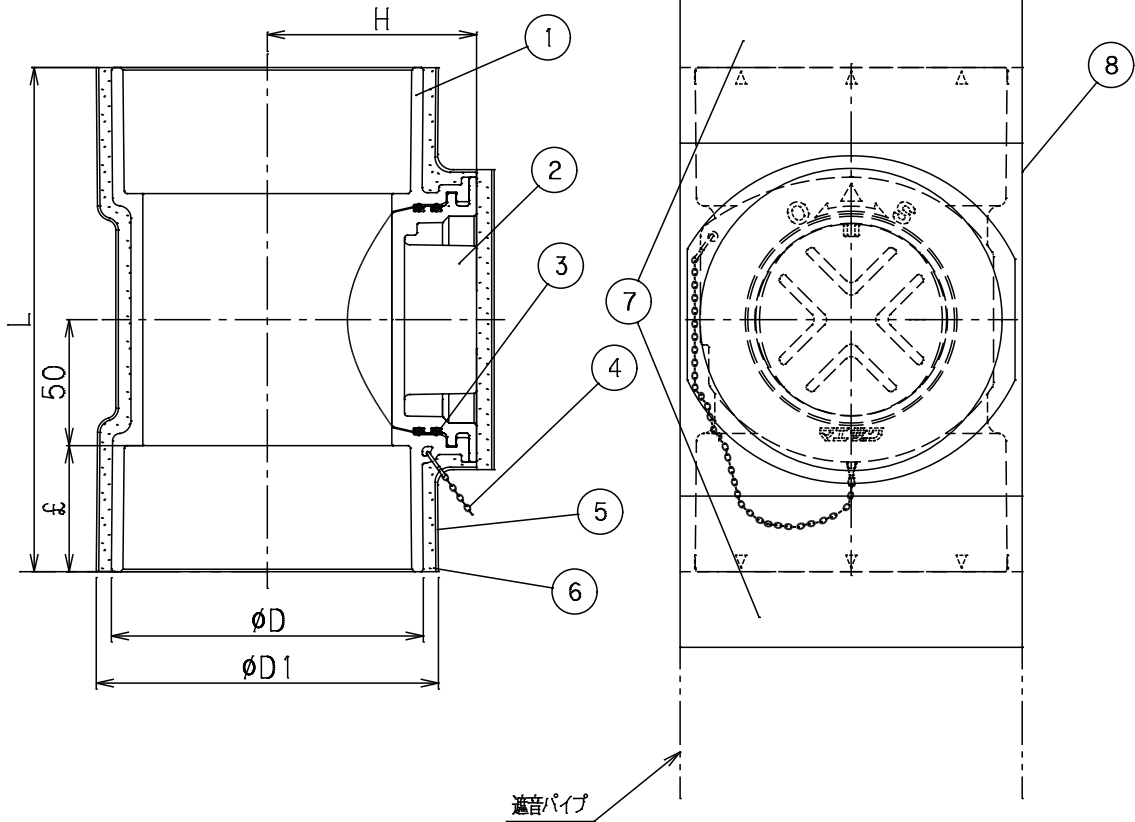

番号	部 品 名 称	材 質	数量	備 考
1	本 体	PVC	1	クリア
2	キャップ	PVC	1	グレー
3	O リ ン グ	EPT	2	EPDM-MSスペック
4	チェーン	SUS304	1	
5	吸 音 材	ウレタンフォーム	1	t = 5
6	遮 音 材	PP	1	t = 1
7	ジョイントテープ	発泡PE	2	幅: 60mm 長さ: 500mm
8	ジョイントテープ	発泡PE	1	【75#径】幅: 60mm 長さ: 180mm 【100#径】幅: 60mm 長さ: 200mm

単位: mm

記号 呼び径	φD	£	L	φD1	H	Mコード
75	96.5	40	180	108.5	73	71756C
100	123.5	50	200	135.5	83	71757C

品名	遮音継手	型式 (略号)	SPX-SCODT□□□ソウジ CB X
前澤化成工業株式会社		図番	04110120