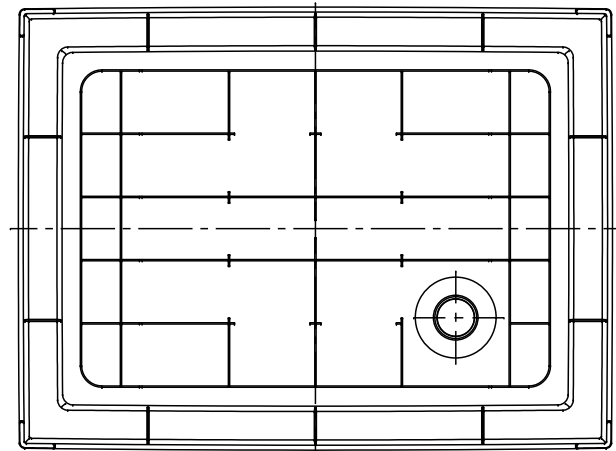

番号	部品名称	材質	数量	備考
1	本体	PP	1	
2	目皿	黄銅	1	メッキ

②目皿

裏面図

		Mコード	14701
品名	スクエアパン	型式 (略号)	SP-USQ550WH
前澤化成工業株式会社		図番	90000180