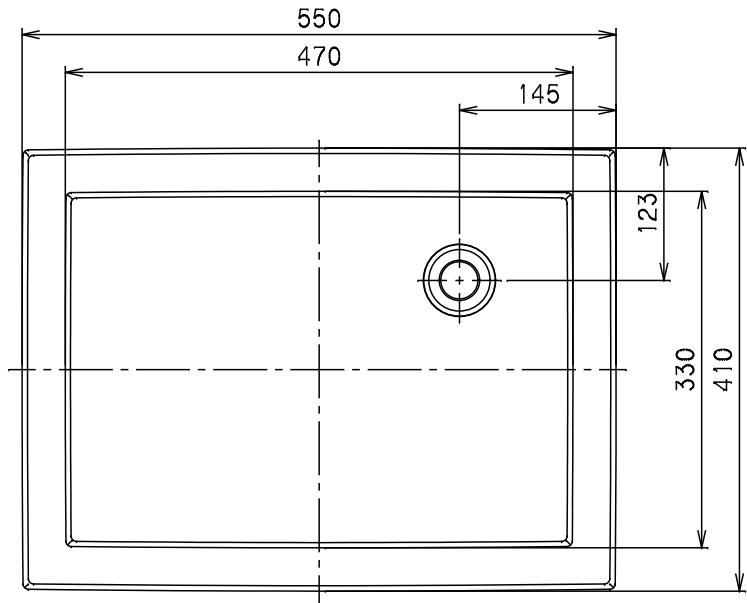

番号	部品名称	材質	数量	備考
1	本体	PP	1	
2	目皿	黄銅	1	メッキ

②目皿

裏面図

		Mコード	14701
品名	スクエアパン	型式 (略号)	SP-USQ550WH
前澤化成工業株式会社		図番	90000180