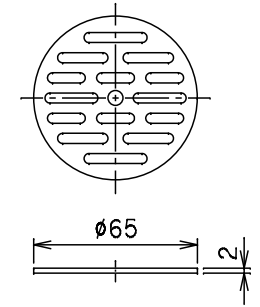

番号	部品名称	材質	数量	備考
1	本体	PP	1	
2	目皿	黄銅	1	メッキ

②目皿

裏面図

		Mコード	14701
品名	スクエアパン	型式 (略号)	SP-USQ550WH
前澤化成工業株式会社		図番	90000180