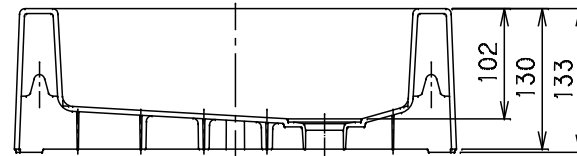

番号	部品名称	材質	数量	備考
1	本体	PP	1	
2	目皿	黄銅	1	メッキ

②目皿

裏面図

		Mコード	14701
品名	スクエアパン	型式 (略号)	SP-USQ550WH
前澤化成工業株式会社		図番	90000180