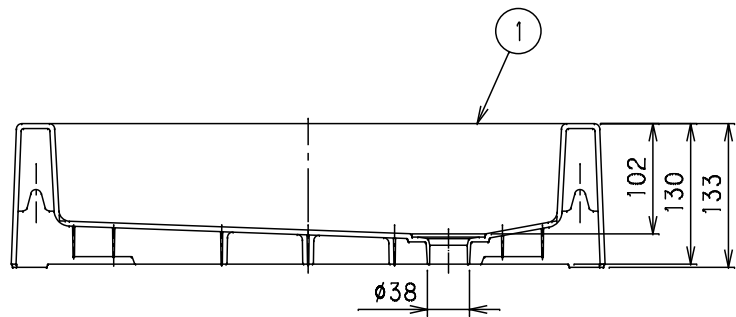

番号	部品名称	材質	数量	備考
1	本体	PP	1	
2	目皿	黄銅	1	メッキ

②目皿

裏面図

		Mコード	14701
品名	スクエアパン	型式 (略号)	SP-USQ550WH
前澤化成工業株式会社		図番	90000180