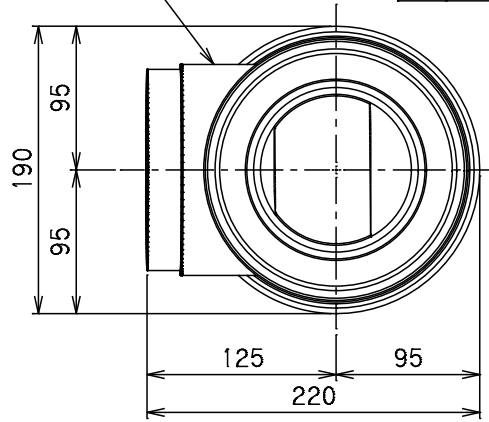

番号	部 品 名 称	材 質	数 量	備 考
1	上 部 本 体	排水用耐衝撃性PVC	1	
2	下 部 本 体	排水用耐衝撃性PVC	1	
3	VG パッキン	E P D M	1	
4	上 部 受 口	排水用耐衝撃性PVC	1	
5	キ ャ ッ プ	排水用耐衝撃性PVC	1	
6	耐 火 カ バ ー	ウレタン+難燃素材+ GW+アルミガラスクロス	1	
7	分岐部 カバー	ウレタン+遮音材	1	
8	偏心アッシング100×75	排水用耐衝撃性PVC	1	パッキン付

φ75 横枝管ゴム輪受口

Mコード	72016
品名	ピニコア
型式(略号)	V41ST75R
前澤化成工業株式会社	図番 04300203