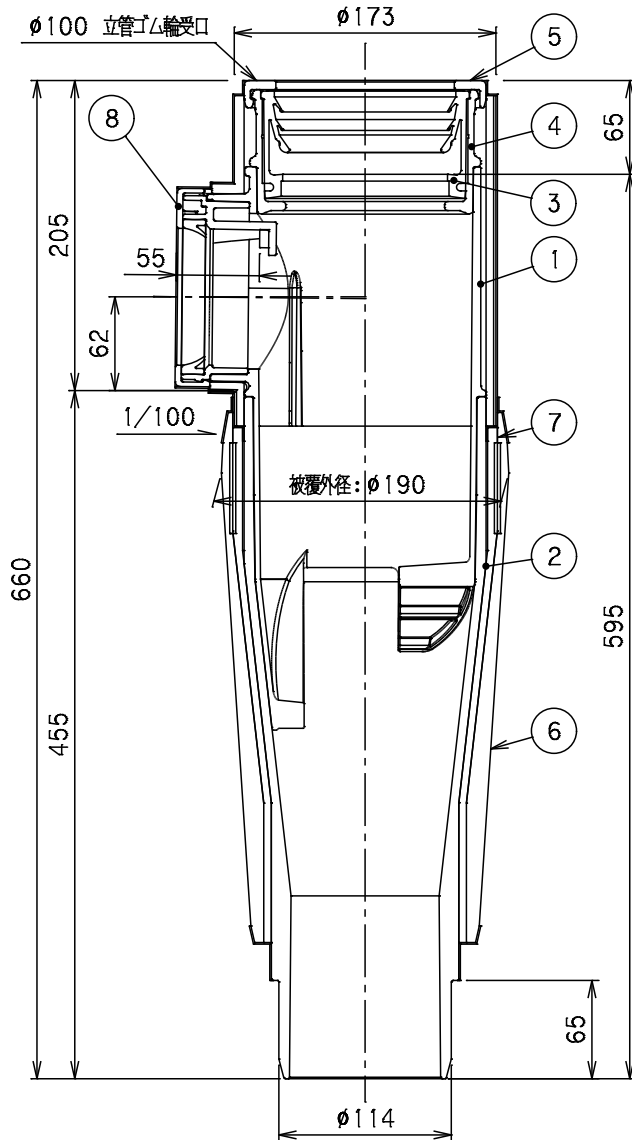

番号	部 品 名 称	材 質	数 量	備 考
1	上 部 本 体	排水用耐衝撃性PVC	1	
2	下 部 本 体	排水用耐衝撃性PVC	1	
3	VG パッキン	E P D M	1	
4	上 部 受 口	排水用耐衝撃性PVC	1	
5	キ ャ ッ プ	排水用耐衝撃性PVC	1	
6	耐 火 カ バ ー	ウレタン+難燃素材+ GW+アルミガラスクロス	1	
7	分岐部 カバー	ウレタン+遮音材	1	
8	偏心アッシング100×75	排水用耐衝撃性PVC	1	パッキン付

φ75 横枝管ゴム輪受口

Mコード	72016
品名	ピニコア
型式(略号)	V41ST75R
前澤化成工業株式会社	図番 04300203