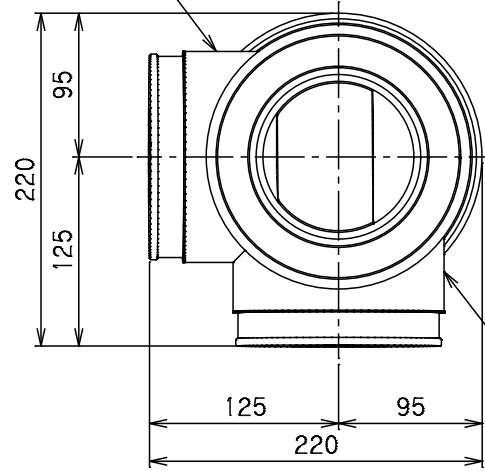

番号	部 品 名 称	材 質	数 量	備 考
1	上 部 本 体	排水用耐衝撃性PVC	1	
2	下 部 本 体	排水用耐衝撃性PVC	1	
3	VG パッキン	E P D M	1	
4	上 部 受 口	排水用耐衝撃性PVC	1	
5	キ ャ ッ プ	排水用耐衝撃性PVC	1	
6	耐 火 カ バ ー	ウレタン+難燃素材+ GW+アルミガラスクロス	1	
7	分岐部 カバー	ウレタン+遮音材	1	
8	偏心プッシング100×50	排水用耐衝撃性PVC	2	パッキン付

ø50 横枝管T字輪受口

ø50 横枝管T字輪受口

Mコード	72026
品名	ピニコア
型式(略号)	V42ST50Rx50R
前澤化成工業株式会社	図番 04300227