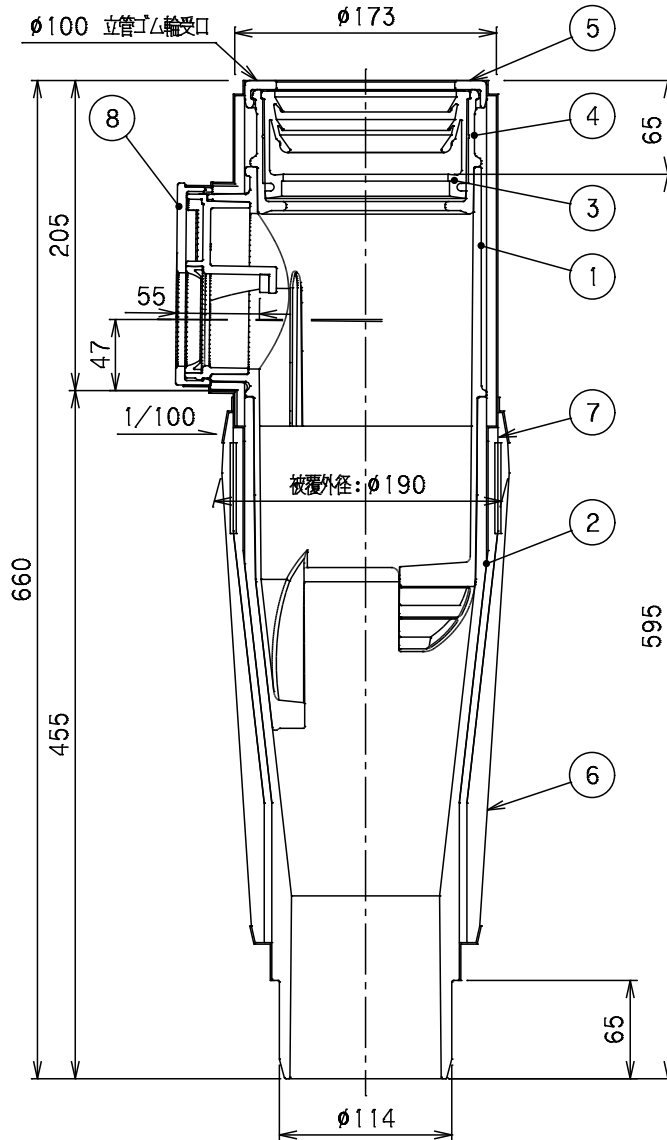

番号	部 品 名 称	材 質	数 量	備 考
1	上 部 本 体	排水用耐衝撃性PVC	1	
2	下 部 本 体	排水用耐衝撃性PVC	1	
3	VG パッキン	E P D M	1	
4	上 部 受 口	排水用耐衝撃性PVC	1	
5	キ ャ ッ プ	排水用耐衝撃性PVC	1	
6	耐 火 カ バ ー	ウレタン+難燃素材+ GW+アルミガラスクロス	1	
7	分岐部 カバー	ウレタン+遮音材	1	
8	偏心プッシング100×50	排水用耐衝撃性PVC	2	パッキン付

ø50 横枝管T字輪受口

ø50 横枝管T字輪受口

Mコード	72026
品名	ピニコア
型式(略号)	V42ST50Rx50R
前澤化成工業株式会社	図番 04300227