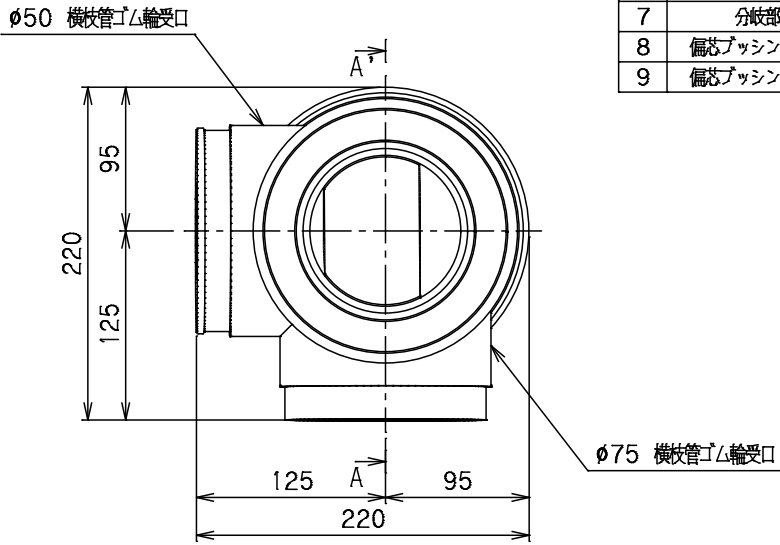

番号	部 品 名 称	材 質	数 量	備 考
1	上 部 本 体	排水用耐衝撃性PVC	1	
2	下 部 本 体	排水用耐衝撃性PVC	1	
3	VG パッキン	E P D M	1	
4	上 部 受 口	排水用耐衝撃性PVC	1	
5	キ ャ ッ プ	排水用耐衝撃性PVC	1	
6	耐 火 カ バ ー	ウレタン+難燃素材+ GW+アルミガラスクロス	1	
7	分岐部 カバー	ウレタン+遮音材	1	
8	偏心プッシング100X50	排水用耐衝撃性PVC	1	パッキン付
9	偏心プッシング100X75	排水用耐衝撃性PVC	1	パッキン付

Mコード 72023

品名	ピニコア	型式 (略号)	V42ST50Rx75R
前澤化成工業株式会社		図番	04300224