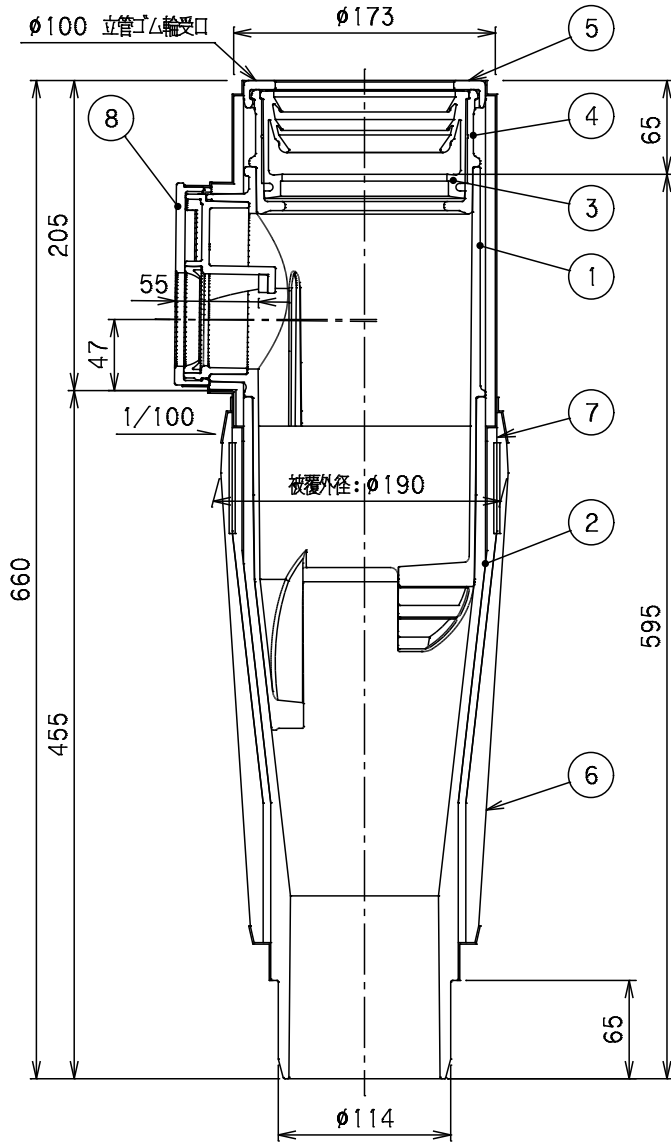

番号	部 品 名 称	材 質	数 量	備 考
1	上 部 本 体	排水用耐衝撃性PVC	1	
2	下 部 本 体	排水用耐衝撃性PVC	1	
3	VG パッキン	E P D M	1	
4	上 部 受 口	排水用耐衝撃性PVC	1	
5	キ ャ ッ プ	排水用耐衝撃性PVC	1	
6	耐 火 カ バ ー	ウレタン+難燃素材+ GW+アルミガラスクロス	1	
7	分岐部 カバー	ウレタン+遮音材	1	
8	偏心プッシング100X50	排水用耐衝撃性PVC	1	パッキン付
9	偏心プッシング100X75	排水用耐衝撃性PVC	1	パッキン付

Mコード 72023

品名	ピニコア	型式 (略号)	V42ST50Rx75R
前澤化成工業株式会社		図番	04300224