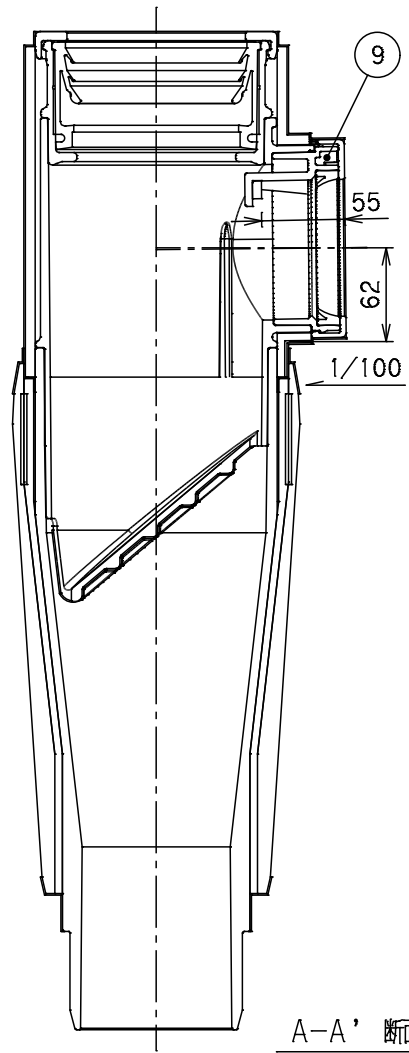

番号	部 品 名 称	材 質	数 量	備 考
1	上 部 本 体	排水用耐衝撃性PVC	1	
2	下 部 本 体	排水用耐衝撃性PVC	1	
3	VG パッキン	E P D M	1	
4	上 部 受 口	排水用耐衝撃性PVC	1	
5	キ ャ ッ プ	排水用耐衝撃性PVC	1	
6	耐 火 カ バ ー	ウレタン+難燃素材+ GW+アルミガラスクロス	1	
7	分岐部 カバー	ウレタン+遮音材	1	
8	偏心プッシング100X50	排水用耐衝撃性PVC	1	パッキン付
9	偏心プッシング100X75	排水用耐衝撃性PVC	1	パッキン付

Mコード 72023

品名	ピニコア	型式 (略号)	V42ST50Rx75R
前澤化成工業株式会社		図番	04300224