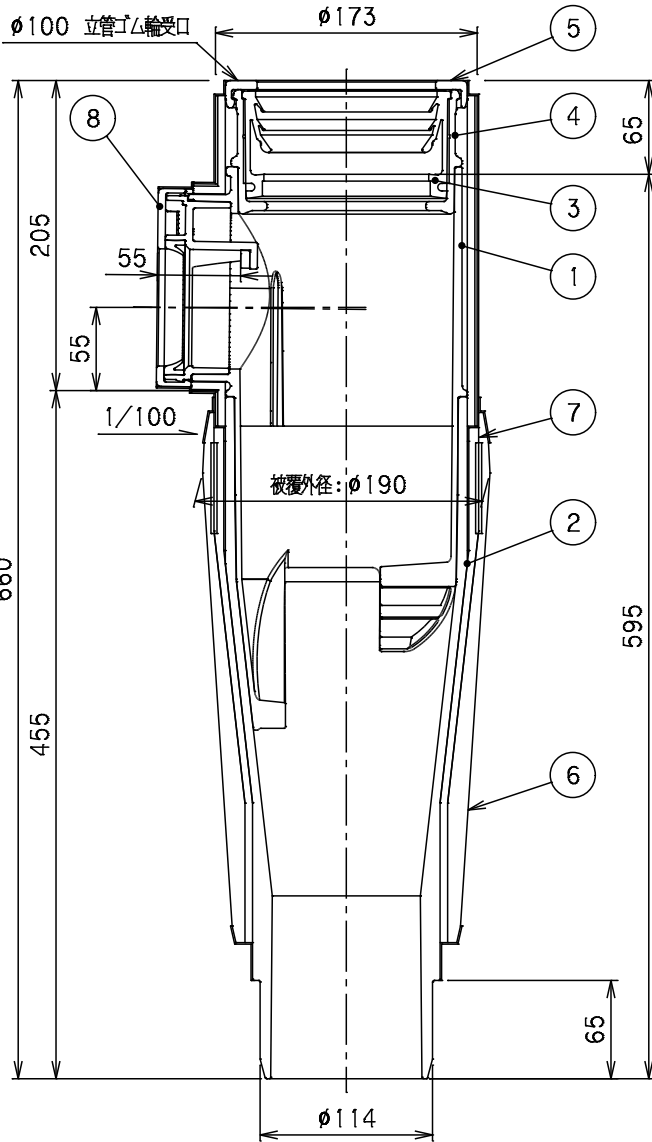

番号	部品名称	材質	数量	備考
1	上部本体	排水用耐衝撃性PVC	1	
2	下部本体	排水用耐衝撃性PVC	1	
3	VG パッキン	E P D M	1	
4	上部受口	排水用耐衝撃性PVC	1	
5	キャップ	排水用耐衝撃性PVC	1	
6	耐火カバー	ウレタン+難燃素材+GW+アルミガラスクロス	1	
7	分岐部カバー	ウレタン+遮音材	1	
8	偏心アッシング100X65	排水用耐衝撃性PVC	1	パッキン付
9	偏心アッシング100X50	排水用耐衝撃性PVC	1	パッキン付

φ65 横枝管ゴム輪受口

φ50 横枝管ゴム輪受口

A-A' 断面図

Mコード	72024
品名	ピニコア
型式(略号)	V42ST65Rx50R
前澤化成工業株式会社	図番 04300225