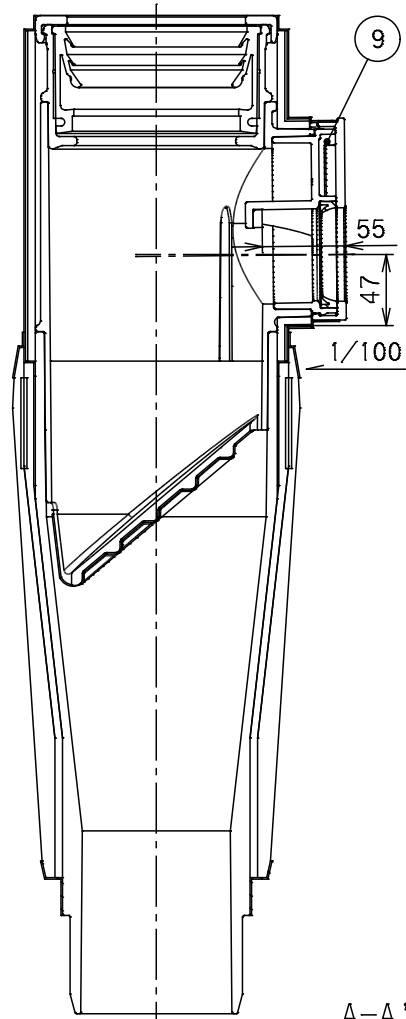

番号	部品名称	材質	数量	備考
1	上部本体	排水用耐衝撃性PVC	1	
2	下部本体	排水用耐衝撃性PVC	1	
3	VG パッキン	E P D M	1	
4	上部受口	排水用耐衝撃性PVC	1	
5	キャップ	排水用耐衝撃性PVC	1	
6	耐火カバー	ウレタン+難燃素材+GW+アルミガラスクロス	1	
7	分岐部カバー	ウレタン+遮音材	1	
8	偏心アッシング100X65	排水用耐衝撃性PVC	1	パッキン付
9	偏心アッシング100X50	排水用耐衝撃性PVC	1	パッキン付

φ65 横枝管ゴム輪受口

φ50 横枝管ゴム輪受口

A-A' 断面図

Mコード	72024
品名	ピニコア
型式(略号)	V42ST65Rx50R
前澤化成工業株式会社	図番 04300225