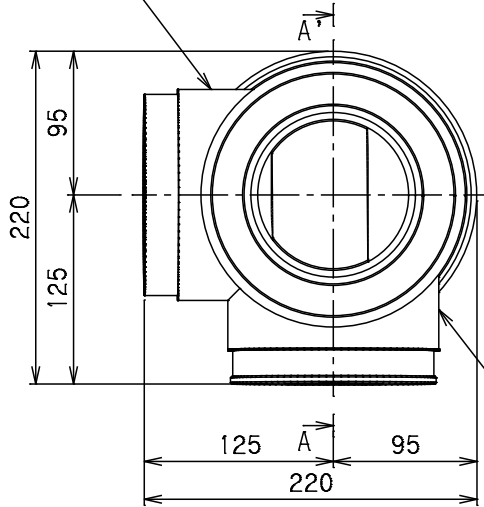

番号	部品名称	材質	数量	備考
1	上部本体	排水用耐衝撃性PVC	1	
2	下部本体	排水用耐衝撃性PVC	1	
3	VG パッキン	E P D M	1	
4	上部受口	排水用耐衝撃性PVC	1	
5	キャップ	排水用耐衝撃性PVC	1	
6	耐火カバー	ウレタン+難燃素材+GW+アルミガラスクロス	1	
7	分岐部カバー	ウレタン+遮音材	1	
8	偏心アッシング100X65	排水用耐衝撃性PVC	1	パッキン付
9	偏心アッシング100X50	排水用耐衝撃性PVC	1	パッキン付

φ65 横枝管ゴム輪受口

φ50 横枝管ゴム輪受口

A-A' 断面図

Mコード	72024
品名	ピニコア
型式(略号)	V42ST65Rx50R
前澤化成工業株式会社	図番 04300225