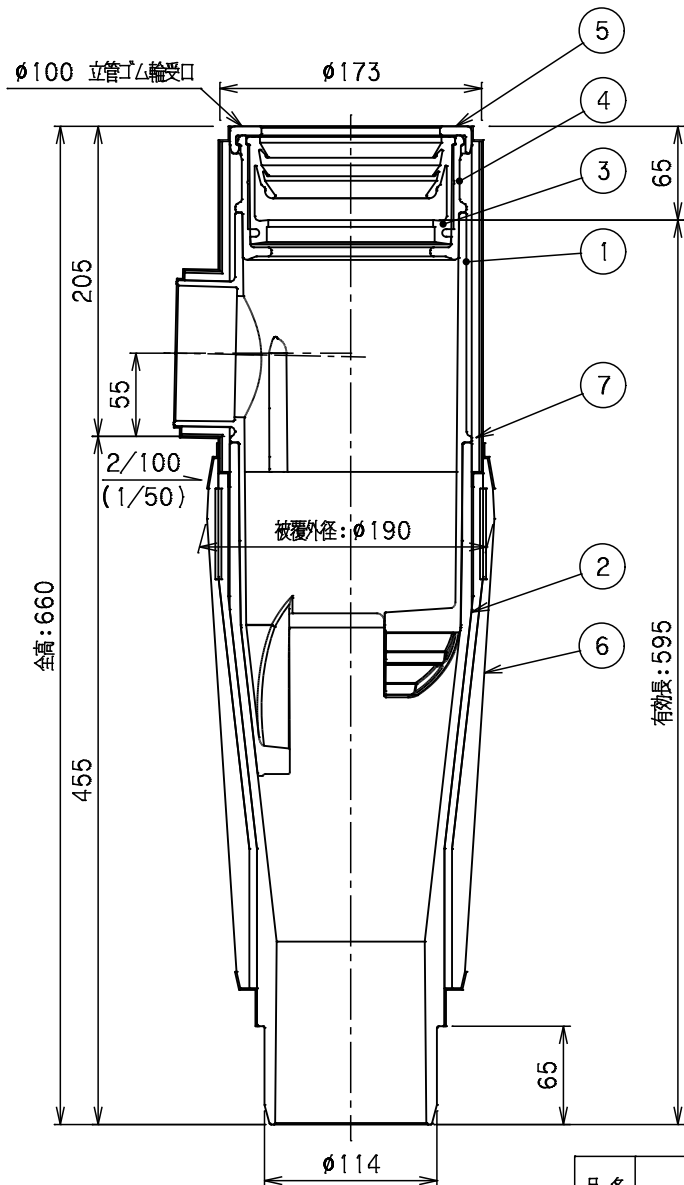

番号	部品名称	材質	数量	備考
1	上部本体	排水用耐衝撃性PVC	1	
2	下部本体	排水用耐衝撃性PVC	1	
3	VG パッキン	E P D M	1	
4	上部受口	排水用耐衝撃性PVC	1	
5	キャップ	排水用耐衝撃性PVC	1	
6	耐火カバー	ウレタン+難燃素材+ GW+アルミガラスクロス	1	
7	分岐部カバー	ウレタン+遮音材	1	

Mコード	72041
品名	ピニコア
型式(略号)	V42ST
前澤化成工業株式会社	図番 04300010