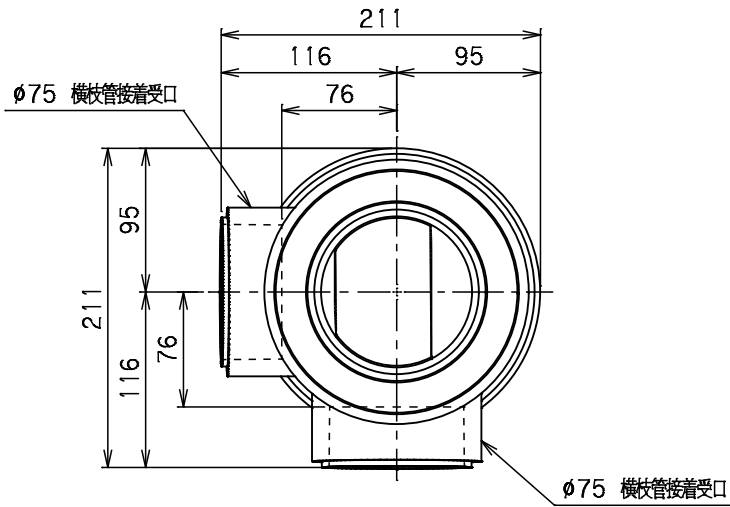

番号	部品名称	材質	数量	備考
1	上部本体	排水用耐衝撃性PVC	1	
2	下部本体	排水用耐衝撃性PVC	1	
3	VG パッキン	E P D M	1	
4	上部受口	排水用耐衝撃性PVC	1	
5	キャップ	排水用耐衝撃性PVC	1	
6	耐火カバー	ウレタン+難燃素材+ GW+アルミガラスクロス	1	
7	分岐部カバー	ウレタン+遮音材	1	

Mコード	72041
品名	ピニコア
型式(略号)	V42ST
前澤化成工業株式会社	図番 04300010