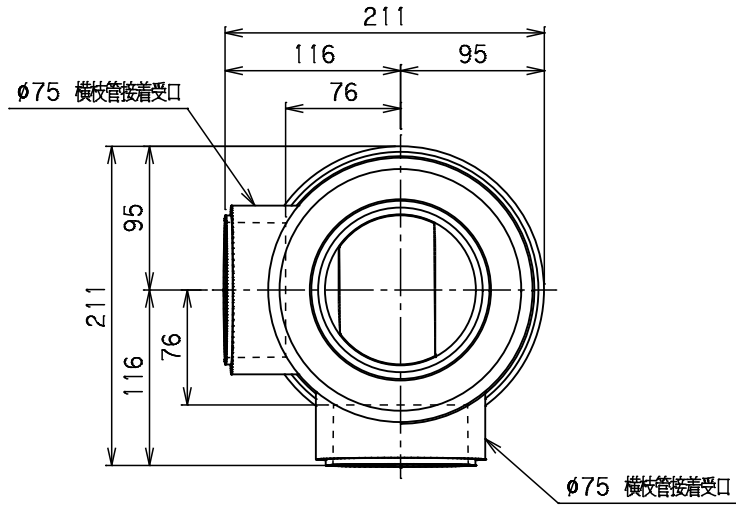

番号	部 品 名 称	材 質	数 量	備 考
1	上 部 本 体	排水用耐衝撃性PVC	1	
2	下 部 本 体	排水用耐衝撃性PVC	1	
3	VG パッキン	E P D M	1	
4	上 部 受 口	排水用耐衝撃性PVC	1	
5	キャップ	排水用耐衝撃性PVC	1	
6	耐 火 カバー	ウレタン+膨張剤+ GW+アルミガラスクロス	1	
7	分岐部 カバー	ウレタン+遮音材	1	

Mコード	72039
品名	ピニコア
型式 (略号)	V42
前澤化成工業株式会社	図番 04300008