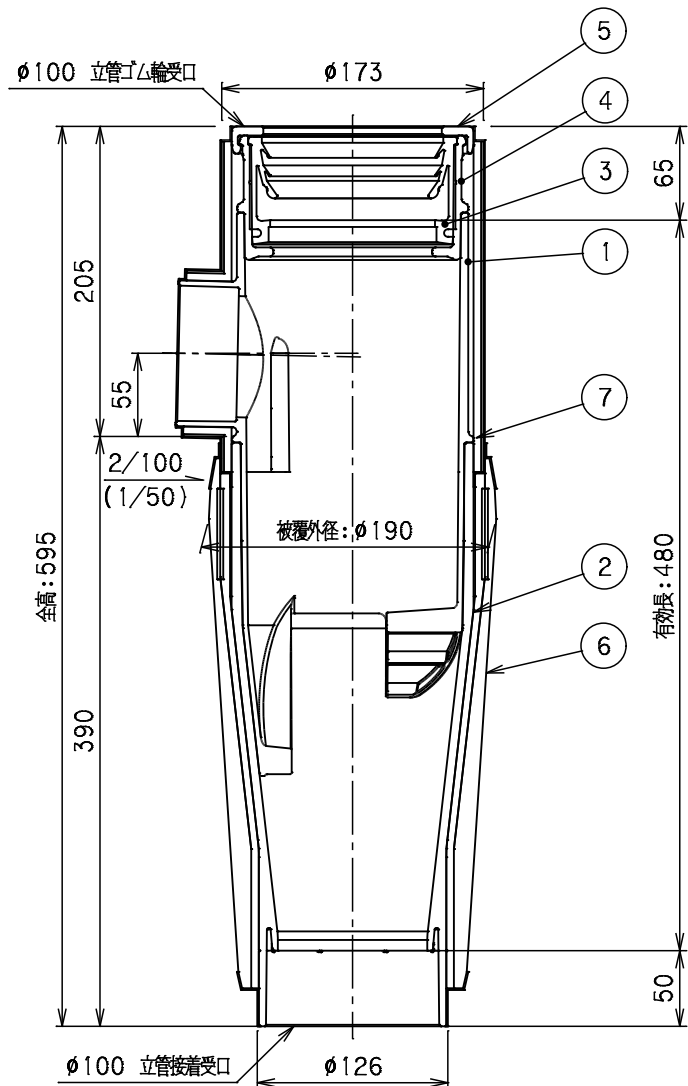

番号	部 品 名 称	材 質	数 量	備 考
1	上 部 本 体	排水用耐衝撃性PVC	1	
2	下 部 本 体	排水用耐衝撃性PVC	1	
3	VG パッキン	E P D M	1	
4	上 部 受 口	排水用耐衝撃性PVC	1	
5	キャップ	排水用耐衝撃性PVC	1	
6	耐 火 カバー	ウレタン+膨張剤+ GW+アルミガラスクロス	1	
7	分岐部 カバー	ウレタン+遮音材	1	

Mコード	72039
品名	ピニコア
型式 (略号)	V42
前澤化成工業株式会社	図番 04300008