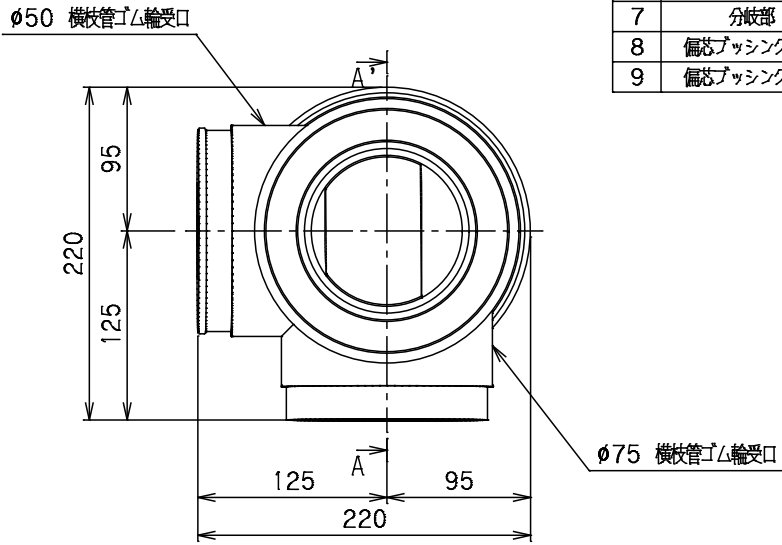

番号	部 品 名 称	材 質	数 量	備 考
1	上 部 本 体	排水用耐衝撃性PVC	1	
2	下 部 本 体	排水用耐衝撃性PVC	1	
3	VG パッキン	E P D M	1	
4	上 部 受 口	排水用耐衝撃性PVC	1	
5	キ ャ ッ プ	排水用耐衝撃性PVC	1	
6	耐 火 カ バ ー	ウレタン+難燃素材+ GW+アルミガラスクロス	1	
7	分岐部 カバー	ウレタン+遮音材	1	
8	偏心ブッシング100X50	排水用耐衝撃性PVC	1	パッキン付
9	偏心ブッシング100X75	排水用耐衝撃性PVC	1	パッキン付

A-A' 断面図

		Mコード	72030
品名	ピニコア	型式 (略号)	V42 50Rx75R
前澤化成工業株式会社		図番	04300231