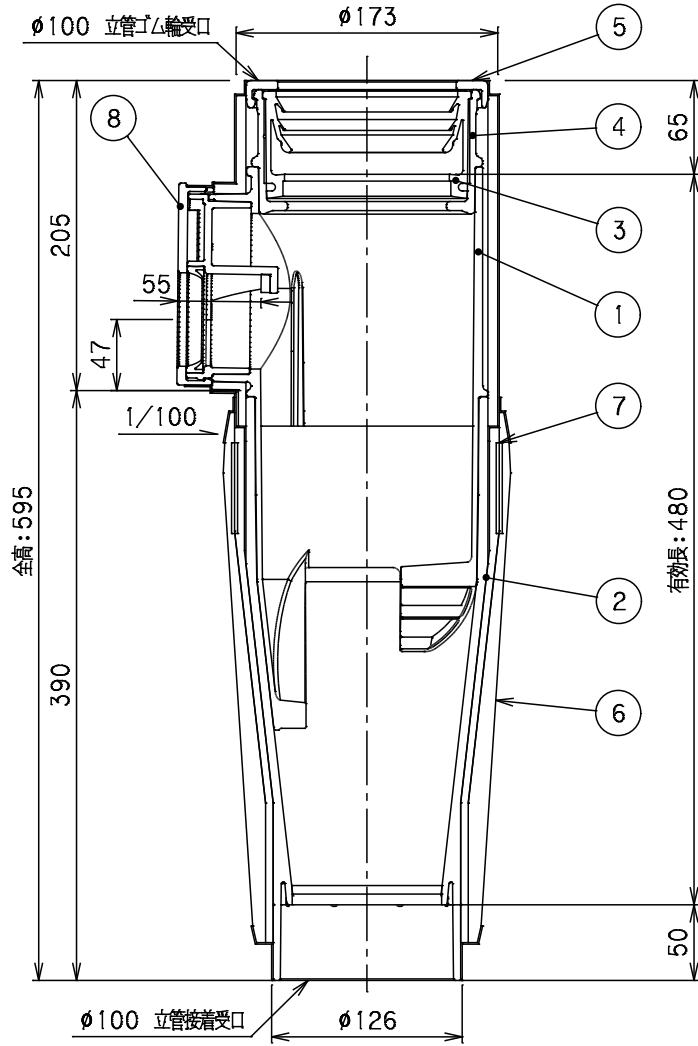

番号	部 品 名 称	材 質	数 量	備 考
1	上 部 本 体	排水用耐衝撃性PVC	1	
2	下 部 本 体	排水用耐衝撃性PVC	1	
3	VG パッキン	E P D M	1	
4	上 部 受 口	排水用耐衝撃性PVC	1	
5	キ ャ ッ プ	排水用耐衝撃性PVC	1	
6	耐 火 カ バ ー	ウレタン+難燃素材+ GW+アルミガラスクロス	1	
7	分岐部 カバー	ウレタン+遮音材	1	
8	偏心ブッシング100X50	排水用耐衝撃性PVC	1	パッキン付
9	偏心ブッシング100X75	排水用耐衝撃性PVC	1	パッキン付

A-A' 断面図

		Mコード	72030
品名	ピニコア	型式 (略号)	V42 50Rx75R
前澤化成工業株式会社		図番	04300231