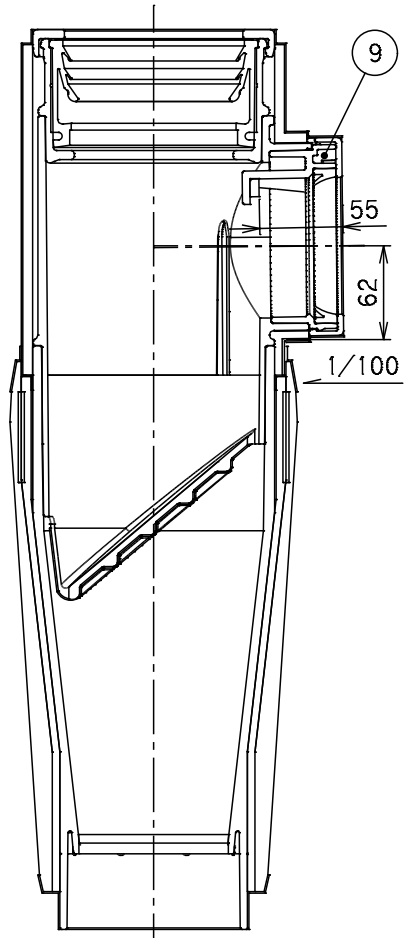

番号	部 品 名 称	材 質	数 量	備 考
1	上 部 本 体	排水用耐衝撃性PVC	1	
2	下 部 本 体	排水用耐衝撃性PVC	1	
3	VG パッキン	E P D M	1	
4	上 部 受 口	排水用耐衝撃性PVC	1	
5	キ ャ ッ プ	排水用耐衝撃性PVC	1	
6	耐 火 カ バ ー	ウレタン+難燃素材+ GW+アルミガラスクロス	1	
7	分岐部 カバー	ウレタン+遮音材	1	
8	偏心ブッシング100X50	排水用耐衝撃性PVC	1	パッキン付
9	偏心ブッシング100X75	排水用耐衝撃性PVC	1	パッキン付

A-A' 断面図

		Mコード	72030
品名	ピニコア	型式 (略号)	V42 50Rx75R
前澤化成工業株式会社		図番	04300231