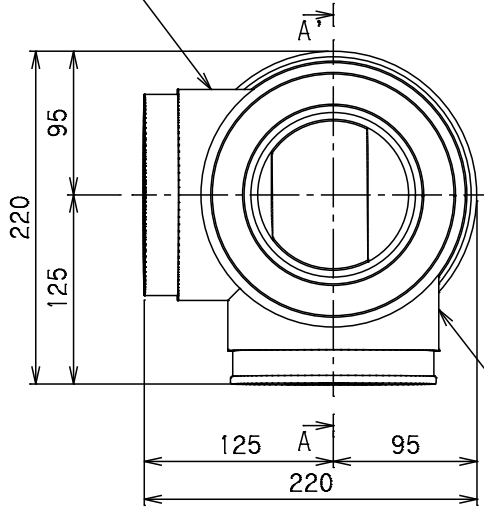

番号	部品名称	材質	数量	備考
1	上部本体	排水用耐衝撃性PVC	1	
2	下部本体	排水用耐衝撃性PVC	1	
3	VG パッキン	E P D M	1	
4	上部受口	排水用耐衝撃性PVC	1	
5	キャップ	排水用耐衝撃性PVC	1	
6	耐火カバー	ウレタン+難燃素材+ GW+アルミガラスクロス	1	
7	分岐部カバー	ウレタン+遮音材	1	
8	偏心プッシング100X65	排水用耐衝撃性PVC	1	パッキン付
9	偏心プッシング100X50	排水用耐衝撃性PVC	1	パッキン付

φ65 横枝管T字輪受口

φ50 横枝管T字輪受口

A-A' 断面図

		Mコード	72031
品名	ピニコア	型式 (略号)	V42 65Rx50R
前澤化成工業株式会社		図番	04300232