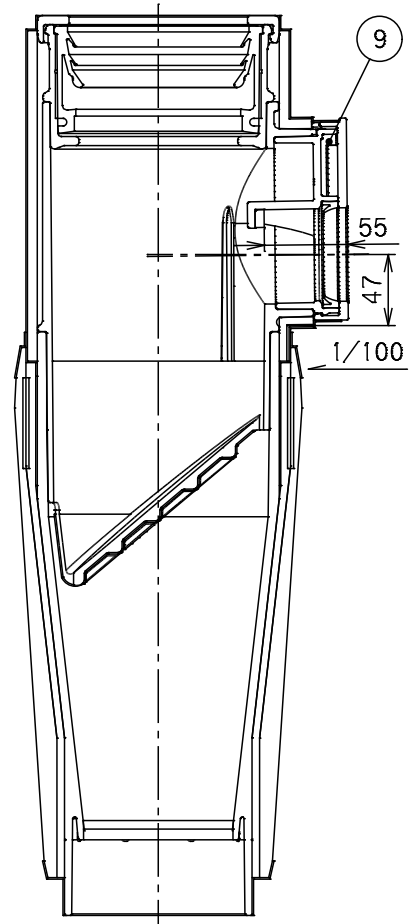

番号	部品名称	材質	数量	備考
1	上部本体	排水用耐衝撃性PVC	1	
2	下部本体	排水用耐衝撃性PVC	1	
3	VG パッキン	E P D M	1	
4	上部受口	排水用耐衝撃性PVC	1	
5	キャップ	排水用耐衝撃性PVC	1	
6	耐火カバー	ウレタン+難燃素材+ GW+アルミガラスクロス	1	
7	分岐部カバー	ウレタン+遮音材	1	
8	偏心プッシング100X65	排水用耐衝撃性PVC	1	パッキン付
9	偏心プッシング100X50	排水用耐衝撃性PVC	1	パッキン付

φ65 横枝管T字輪受口

φ50 横枝管T字輪受口

A-A' 断面図

		Mコード	72031
品名	ピニコア	型式 (略号)	V42 65Rx50R
前澤化成工業株式会社		図番	04300232