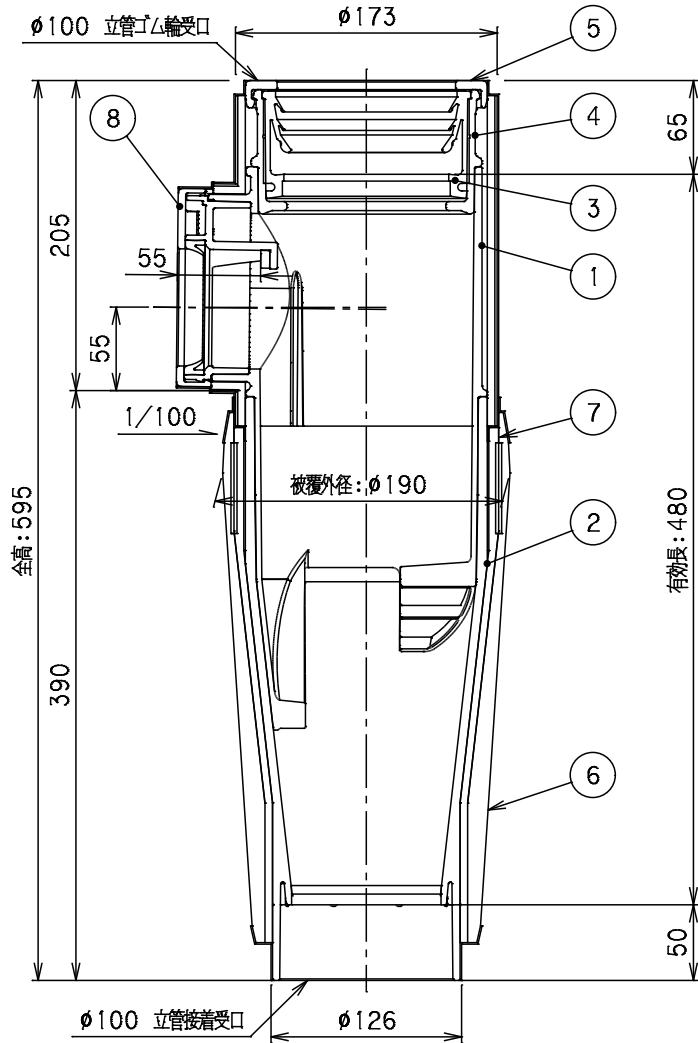

番号	部品名称	材質	数量	備考
1	上部本体	排水用耐衝撃性PVC	1	
2	下部本体	排水用耐衝撃性PVC	1	
3	VG パッキン	E P D M	1	
4	上部受口	排水用耐衝撃性PVC	1	
5	キャップ	排水用耐衝撃性PVC	1	
6	耐火カバー	ウレタン+難燃素材+ GW+アルミガラスクロス	1	
7	分岐部カバー	ウレタン+遮音材	1	
8	偏心プッシング100X65	排水用耐衝撃性PVC	1	パッキン付
9	偏心プッシング100X50	排水用耐衝撃性PVC	1	パッキン付

φ65 横枝管T字輪受口

φ50 横枝管T字輪受口

A-A' 断面図

		Mコード	72031
品名	ピニコア	型式 (略号)	V42 65Rx50R
前澤化成工業株式会社		図番	04300232