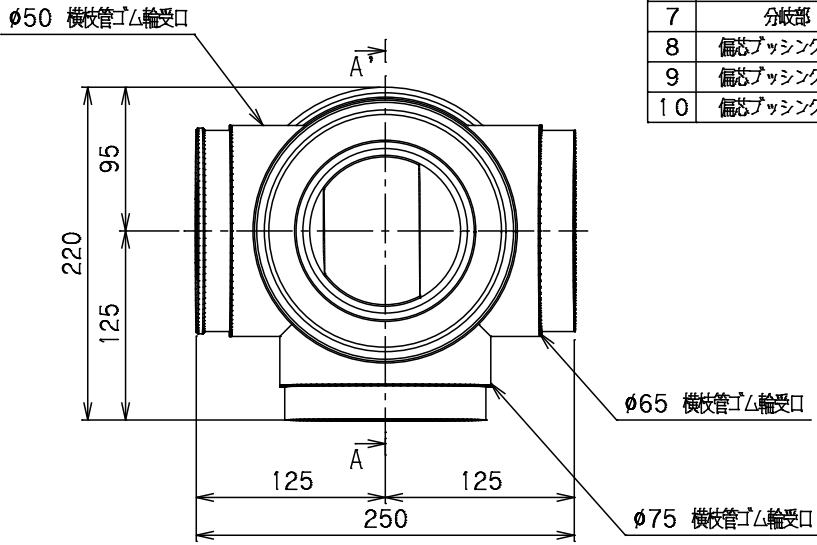

番号	部品名称	材質	数量	備考
1	上部本体	排水用耐衝撃性PVC	1	
2	下部本体	排水用耐衝撃性PVC	1	
3	VG パッキン	E P D M	1	
4	上部受口	排水用耐衝撃性PVC	1	
5	キャップ	排水用耐衝撃性PVC	1	
6	耐火カバー	ウレタン+難燃素材+GW+アルミガラスクロス	1	
7	分岐部カバー	ウレタン+遮音材	1	
8	偏芯プッシング100×50	排水用耐衝撃性PVC	1	パッキン付
9	偏芯プッシング100×75	排水用耐衝撃性PVC	1	パッキン付
10	偏芯プッシング100×65	排水用耐衝撃性PVC	1	パッキン付

Mコード	72035
品名	ピニコア
型式(略号)	V43ST50RX75RX65R
前澤化成工業株式会社	図番 04300242