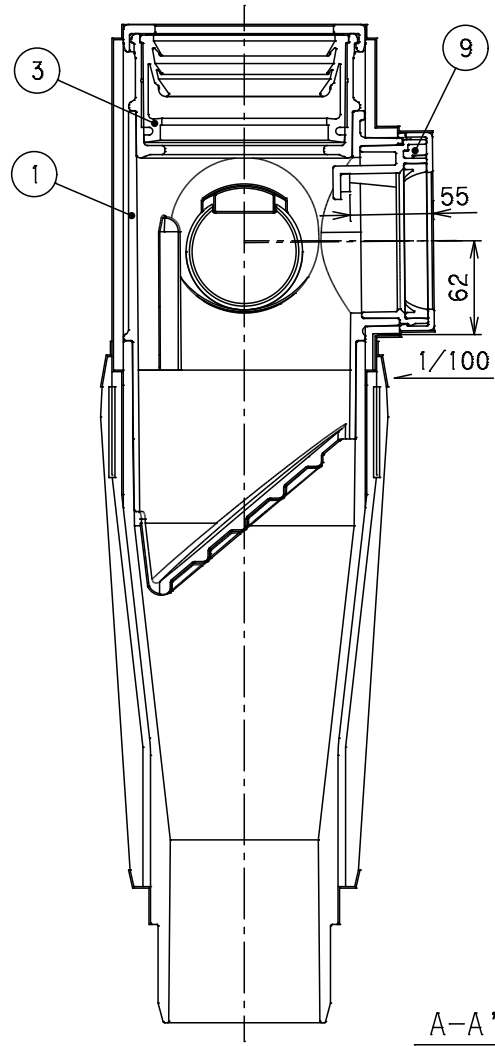

番号	部品名称	材質	数量	備考
1	上部本体	排水用耐衝撃性PVC	1	
2	下部本体	排水用耐衝撃性PVC	1	
3	VG パッキン	E P D M	1	
4	上部受口	排水用耐衝撃性PVC	1	
5	キャップ	排水用耐衝撃性PVC	1	
6	耐火カバー	ウレタン+難燃素材+GW+アルミガラスクロス	1	
7	分岐部カバー	ウレタン+遮音材	1	
8	偏芯プッシング100×50	排水用耐衝撃性PVC	1	パッキン付
9	偏芯プッシング100×75	排水用耐衝撃性PVC	1	パッキン付
10	偏芯プッシング100×65	排水用耐衝撃性PVC	1	パッキン付

Mコード	72035
品名	ピニコア
型式(略号)	V43ST50RX75RX65R
前澤化成工業株式会社	図番 04300242