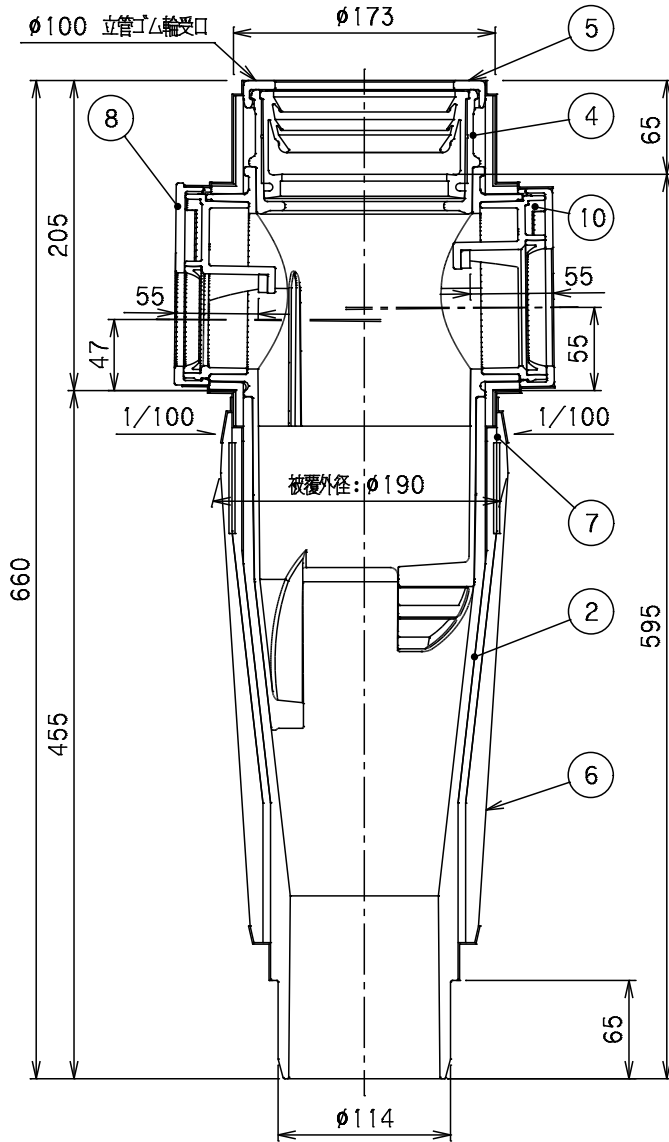

番号	部品名称	材質	数量	備考
1	上部本体	排水用耐衝撃性PVC	1	
2	下部本体	排水用耐衝撃性PVC	1	
3	VG パッキン	E P D M	1	
4	上部受口	排水用耐衝撃性PVC	1	
5	キャップ	排水用耐衝撃性PVC	1	
6	耐火カバー	ウレタン+難燃素材+GW+アルミガラスクロス	1	
7	分岐部カバー	ウレタン+遮音材	1	
8	偏芯プッシング100×50	排水用耐衝撃性PVC	1	パッキン付
9	偏芯プッシング100×75	排水用耐衝撃性PVC	1	パッキン付
10	偏芯プッシング100×65	排水用耐衝撃性PVC	1	パッキン付

Mコード	72035
品名	ピニコア
型式(略号)	V43ST50RX75RX65R
前澤化成工業株式会社	図番 04300242