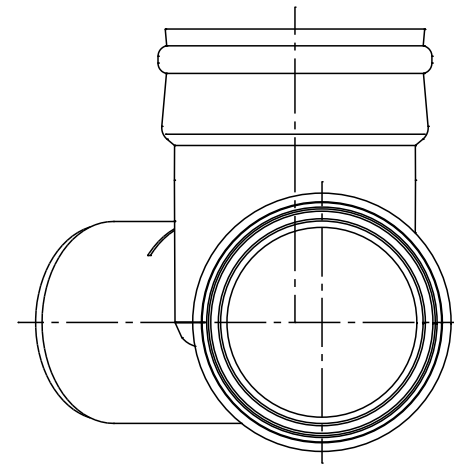

番号	部品名称	材質	数量	備考
1	本体	PVC	1	
2	掃除ソケット	PVC	1	
3	ゴム輪受口250	PVC	1	
4	ゴム輪 250	SBR	1	
5	ゴム輪 300	SBR	1	
6	リング 250	SBR	1	

		Mコード	45425C
品名	ビニール自在型ゴム輪受口	型式 (略号)	VHF-45L右 250-300N
前澤化成工業株式会社		図番	06010308