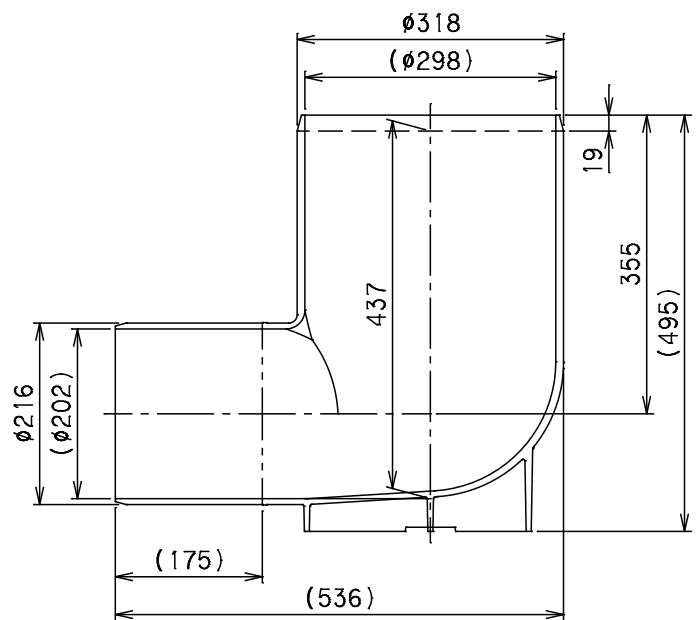

| 番号 | 部品名称 | 材質         | 数量 | 備考 |
|----|------|------------|----|----|
|    |      | 排水用耐衝撃性PVC |    |    |

|            |          |            |                 |
|------------|----------|------------|-----------------|
|            |          | Mコード       | 44345           |
| 品名         | ビニホール 起点 | 型式<br>(略号) | VH-KT 200-300PN |
| 前澤化成工業株式会社 |          | 図番         | 06050201        |