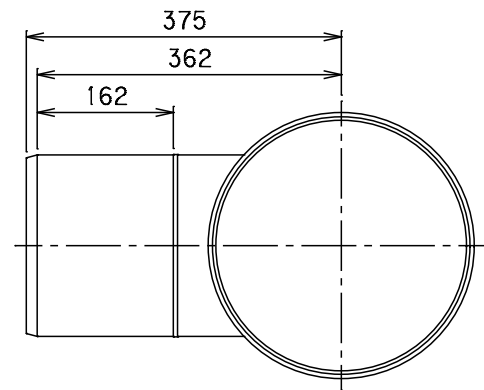

| 番号 | 部品名称 | 材質         | 数量 | 備考 |
|----|------|------------|----|----|
|    |      | 排水用耐衝撃性PVC |    |    |

|            |          |            |                 |
|------------|----------|------------|-----------------|
|            |          | Mコード       | 44345           |
| 品名         | ビニホール 起点 | 型式<br>(略号) | VH-KT 200-300PN |
| 前澤化成工業株式会社 |          | 図番         | 06050201        |