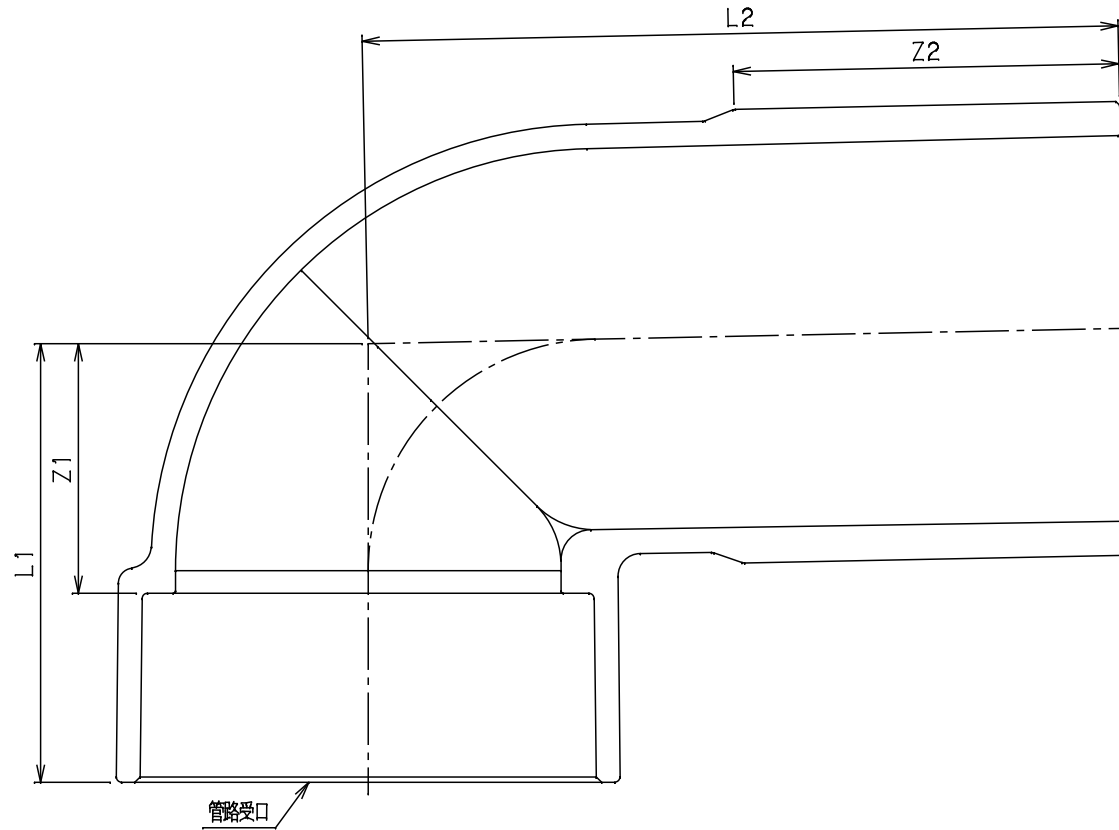

番号	部品名称	材質	数量	備考
		PVC		

呼び径	記号	Z1	Z2	L1	L2	Mコード
50-100L		33	51	58	100	71308
50-160L		33	111	58	160	71309

品名	ロングVP90度片受エルボ	型式 (略号)	VP90KL50-□□□L
前澤化成工業株式会社		図番	04900830