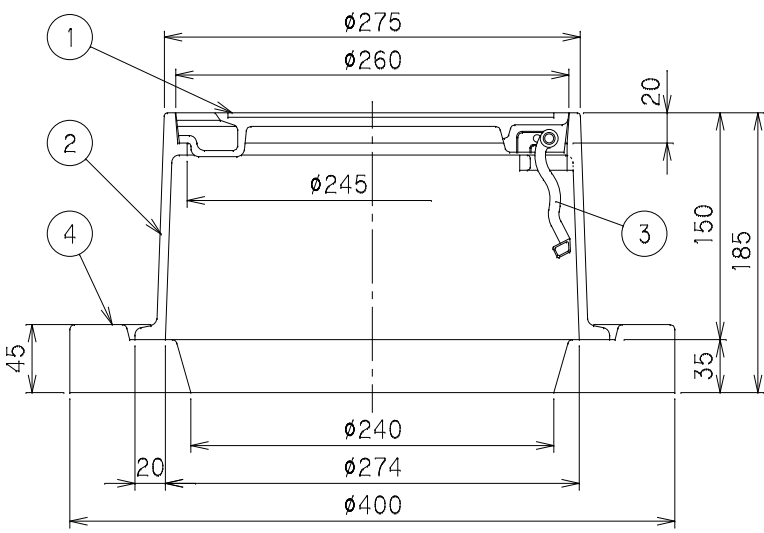

| 番号 | 部品名称 | 材質 | 数量 | 備考 |
|----|------|---------|----|-------------|
| 1 | 蓋 | FCD 600 | 1 | |
| 2 | ホルダー | FCD 600 | 1 | |
| 3 | 蝶番 | FCD 450 | 1 | |
| 4 | 台座 | 複合材 | 1 | PB8A200M・SD |

| | | | |
|------------|-----|------------|--------------------|
| | | Mコード | 60109 |
| 品名 | 防護蓋 | 型式 (略号) | BH-T8A200B 雨^雨水 |
| 前澤化成工業株式会社 | | 図番 | 05252113 |