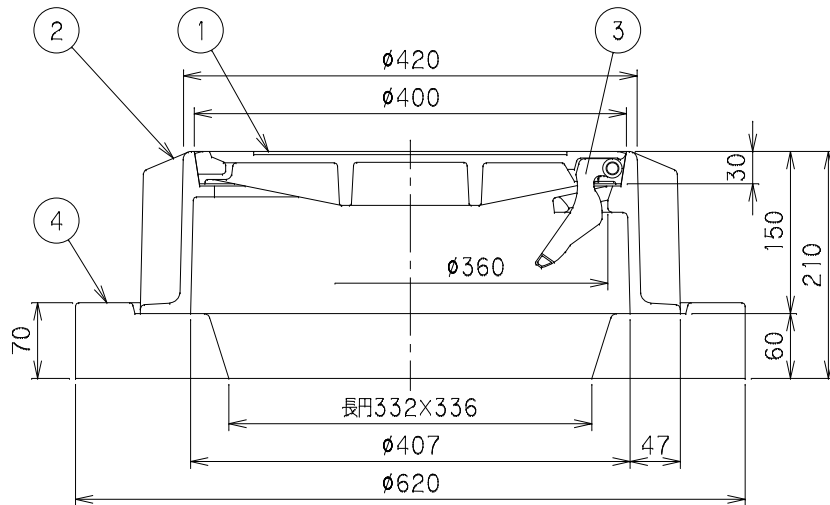

番号	部品名称	材質	数量	備考
1	蓋	FCD 700	1	
2	ホルダー	FCD 600	1	
3	蝶番	FCD 450	1	
4	台座	複合材	1	

品名	品番	Mコード
防護蓋	BHG-T25A 300B おすい	60737
台座	PB25A300	61055

品名	防護蓋	型式 (略号)	BHG-T25A 300B おすい
前澤化成工業株式会社		図番	05264607