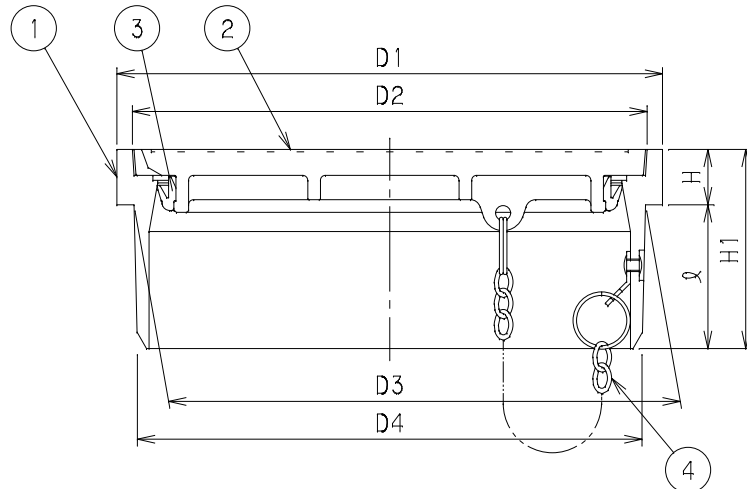

番号	部品名称	材質	数量	備考
1	本体	PVC	1	
2	蓋	PVC	1	
3	リング	PE	1	
4	鎖	SUS304	1	

おすい・うすい文字位置

記号 呼び径	D1	D2	D3	D4	φ	H	H1	Mコード	
								おすい文字	うすい文字
150鎖	165	149	155.2	152.6	40	20	60	50034	50110
200鎖	216	204	203.1	200.2	57	22	79	50043	50044

おすい

おすい文字

うすい

うすい文字

品名	蓋	型式 (略号)	C-AI グレー 鎖
前澤化成工業株式会社		図番	05405150