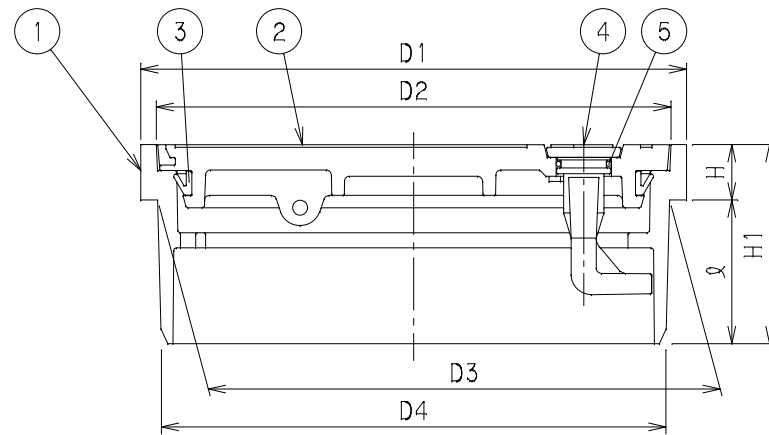

番号	部品名称	材質	数量	備考
1	本体	PVC	1	
2	蓋	PVC	1	
3	パッキン	SBR	1	
4	ロック	PP	2	
5	リング	SBR	2	

呼び径	記号	Mコード								
		D1	D2	D3	D4	ℓ	H	H1	おすい文字	うすい文字
150		165	153	155.2	152.6	40	20	60	56381	56382
200		216	204	203.1	200.2	57	22	79	56320	56327

おすい

おすい文字

うすい

うすい文字

品名	蓋	型式 (略号)	C-A1ライト□□□LL
前澤化成工業株式会社		図番	05401725