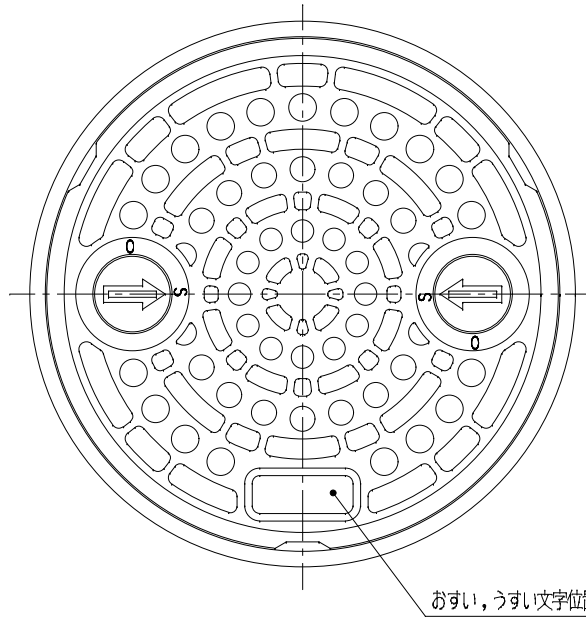

番号	部品名称	材質	数量	備考
1	本体	PVC	1	
2	蓋	PVC	1	
3	パッキン	SBR	1	
4	ロック	PP	2	
5	リング	SBR	2	

呼び径	記号	Mコード								
		D1	D2	D3	D4	ℓ	H	H1	おすい文字	うすい文字
150		165	153	155.2	152.6	40	20	60	56381	56382
200		216	204	203.1	200.2	57	22	79	56320	56327

おすい

おすい文字

うすい

うすい文字

品名	蓋	型式 (略号)	C-A1ライト□□□LL
前澤化成工業株式会社		図番	05401725